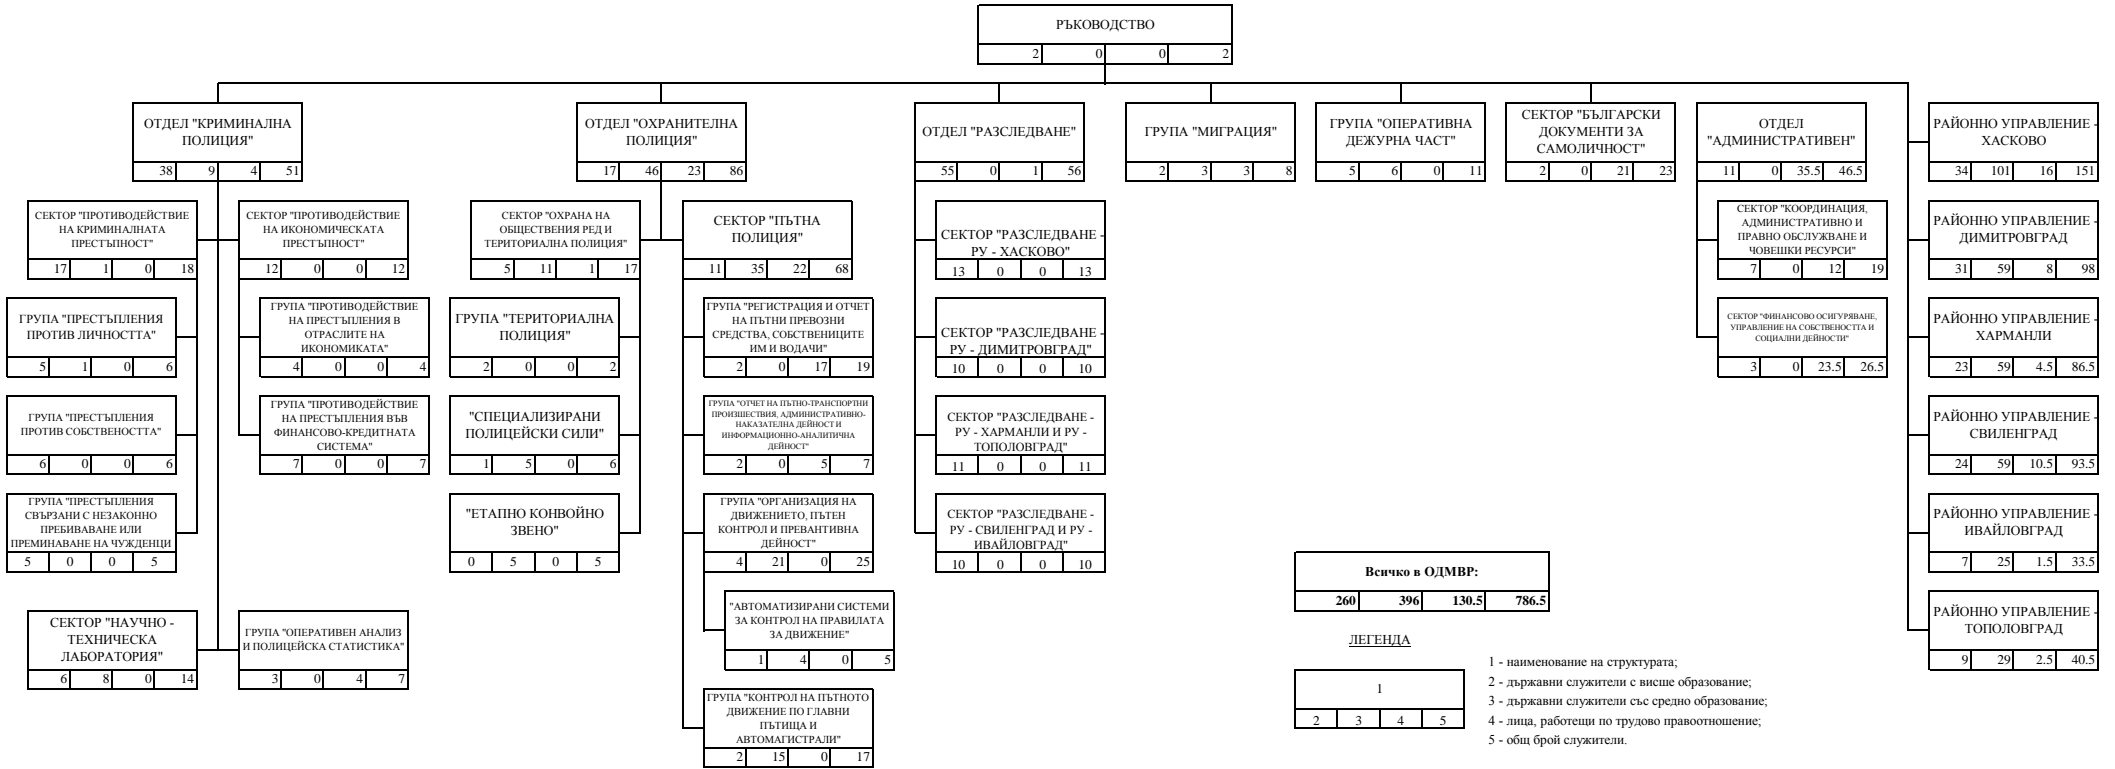

СТРУКТУРНА СХЕМА НА ОДМВР - ХАСКОВО

- 1 - наименование на структурата;
- 2 - държавни служители с висше образование;
- 3 - държавни служители със средно образование;
- 4 - лица, работещи по трудово правоотношение;
- 5 - общ брой служители.