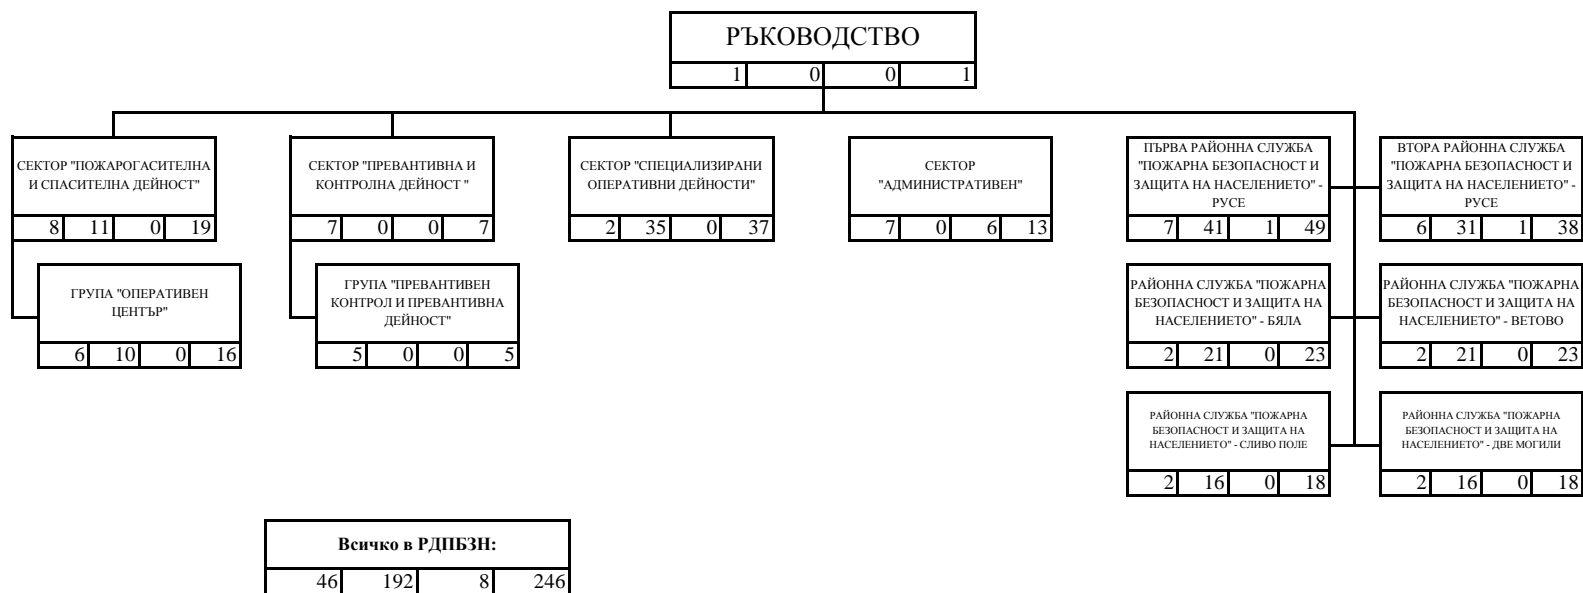

СТРУКТУРНА СХЕМА НА РЕГИОНАЛНА ДИРЕКЦИЯ "ПОЖАРНА БЕЗОПАСНОСТ И ЗАЩИТА НА НАСЕЛЕНИЕТО" - РУСЕ

ЛЕГЕНДА

1			
2	3	4	5

- 1 - наименование на структурата;
- 2 - държавни служители с висше образование;
- 3 - държавни служители със средно образование;
- 4 - лица, работещи по трудово правоотношение;
- 5 - общ брой служители.