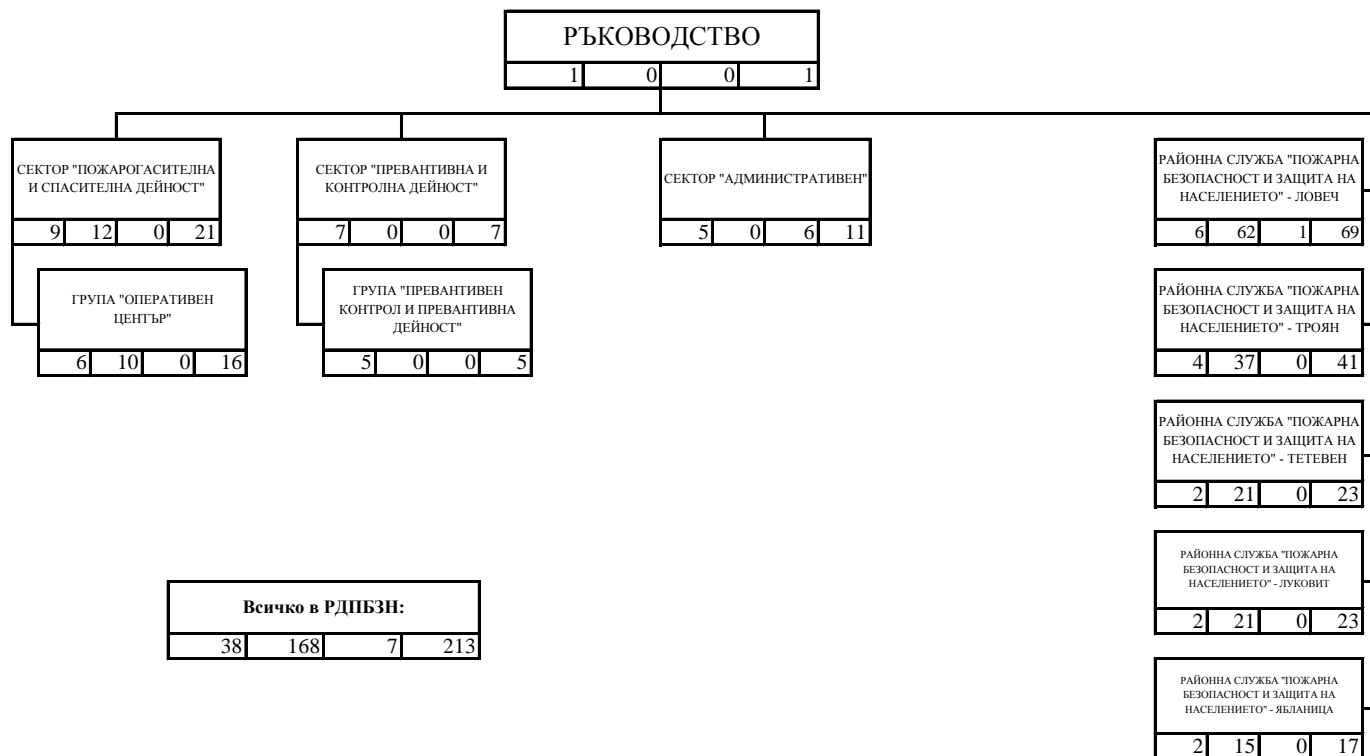

СТРУКТУРНА СХЕМА НА РЕГИОНАЛНА ДИРЕКЦИЯ "ПОЖАРНА БЕЗОПАСНОСТ И ЗАЩИТА НА НАСЕЛЕНИЕТО" - ЛОВЕЧ

ЛЕГЕНДА

1				
2	3	4	5	

- 1 - наименование на структурата;
- 2 - държавни служители с висше образование;
- 3 - държавни служители със средно образование;
- 4 - лица, работещи по трудово правоотношение;
- 5 - общ брой служители.