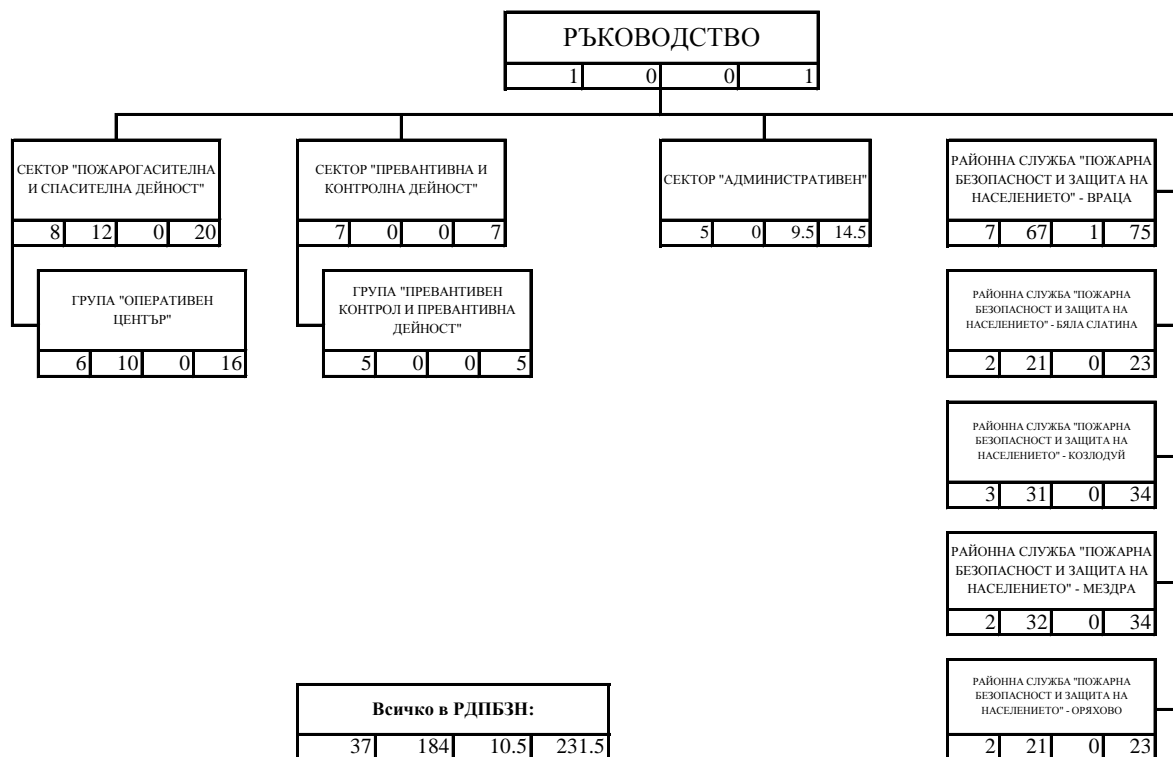

**СТРУКТУРНА СХЕМА НА РЕГИОНАЛНА ДИРЕКЦИЯ "ПОЖАРНА БЕЗОПАСНОСТ И ЗАЩИТА НА НАСЕЛЕНИЕТО"  
- ВРАЦА**

ЛЕГЕНДА

1				
2	3	4	5	

- 1 - наименование на структурата;
- 2 - държавни служители с висше образование;
- 3 - държавни служители със средно образование;
- 4 - лица, работещи по трудово правоотношение;
- 5 - общ брой служители.