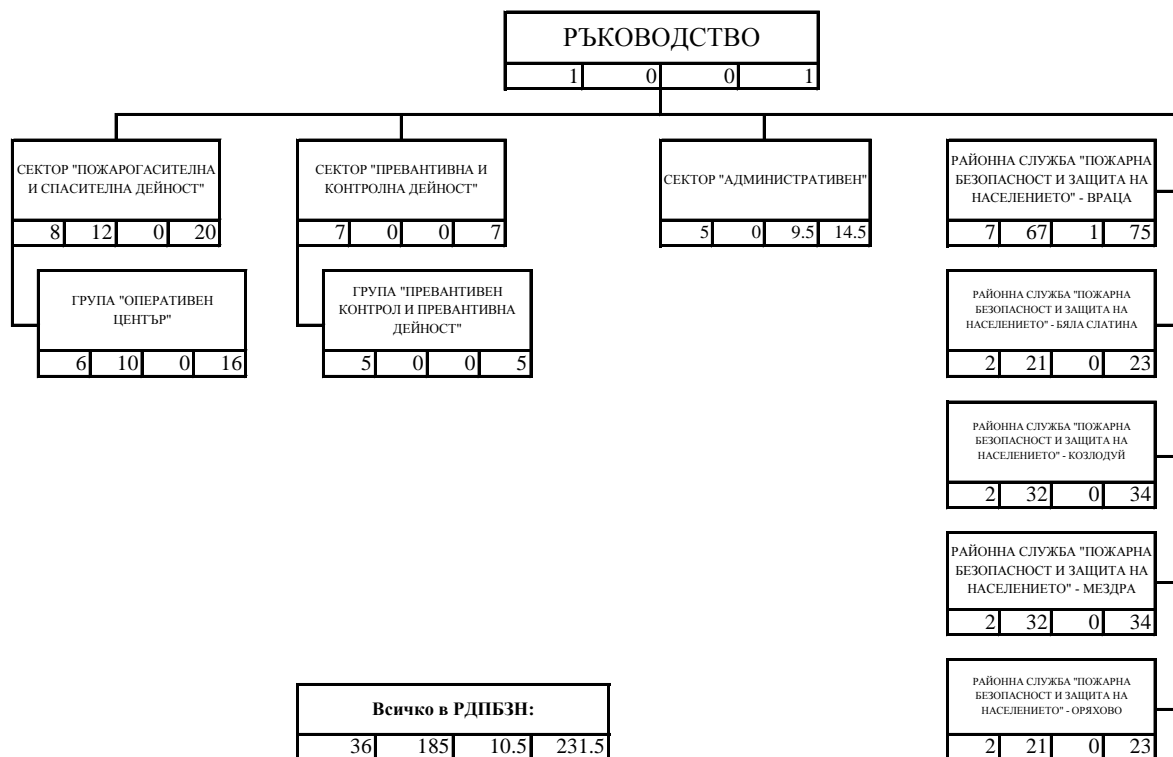

**СТРУКТУРНА СХЕМА НА РЕГИОНАЛНА ДИРЕКЦИЯ "ПОЖАРНА БЕЗОПАСНОСТ И ЗАЩИТА НА НАСЕЛЕНИЕТО"
- ВРАЦА**

ЛЕГЕНДА

1				
2	3	4	5	

- 1 - наименование на структурата;
- 2 - държавни служители с висше образование;
- 3 - държавни служители със средно образование;
- 4 - лица, работещи по трудово правоотношение;
- 5 - общ брой служители.