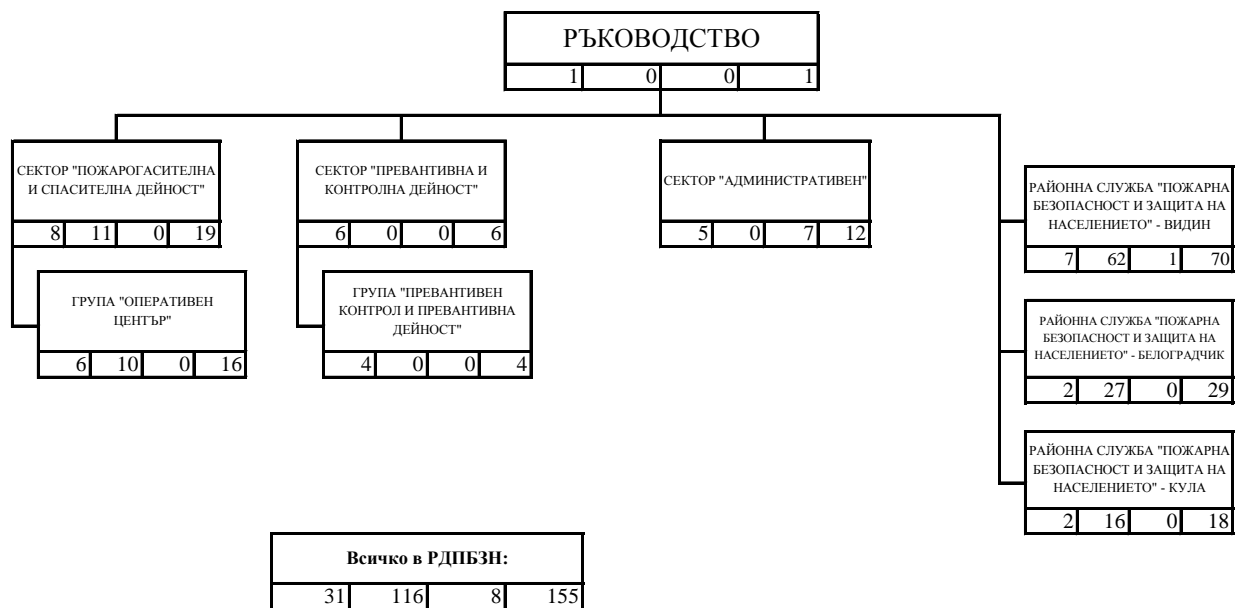

СТРУКТУРНА СХЕМА НА РЕГИОНАЛНА ДИРЕКЦИЯ "ПОЖАРНА БЕЗОПАСНОСТ И ЗАЩИТА НА НАСЕЛЕНИЕТО" - ВИДИН

ЛЕГЕНДА

1				
2	3	4	5	

- 1 - наименование на структурата;
- 2 - държавни служители с висше образование;
- 3 - държавни служители със средно образование;
- 4 - лица, работещи по трудово правоотношение;
- 5 - общ брой служители.