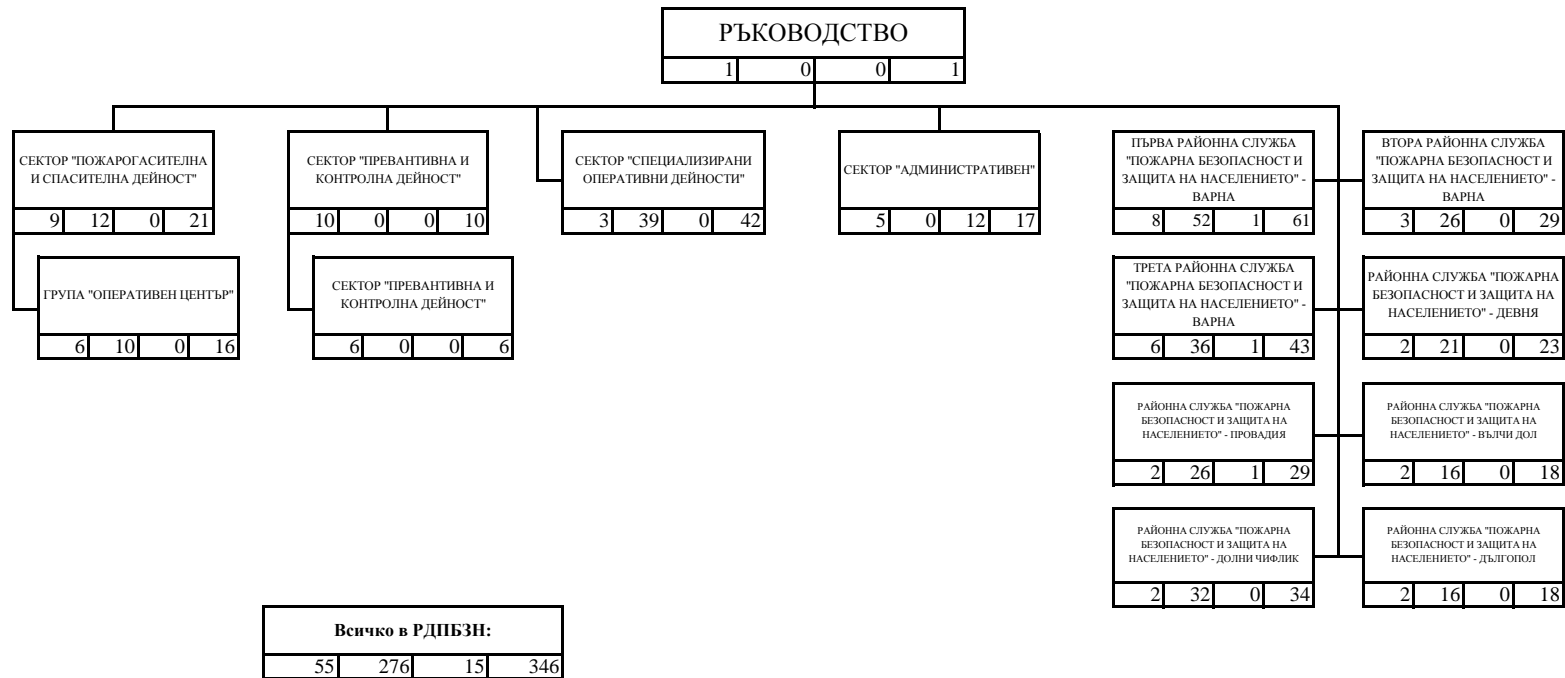

СТРУКТУРНА СХЕМА НА РЕГИОНАЛНА ДИРЕКЦИЯ "ПОЖАРНА БЕЗОПАСНОСТ И ЗАЩИТА НА НАСЕЛЕНИЕТО" - ВАРНА

ЛЕГЕНДА

1				
2	3	4	5	

- 1 - наименование на структурата;
- 2 - държавни служители с висше образование;
- 3 - държавни служители със средно образование;
- 4 - лица, работещи по трудово правоотношение;
- 5 - общ брой служители.