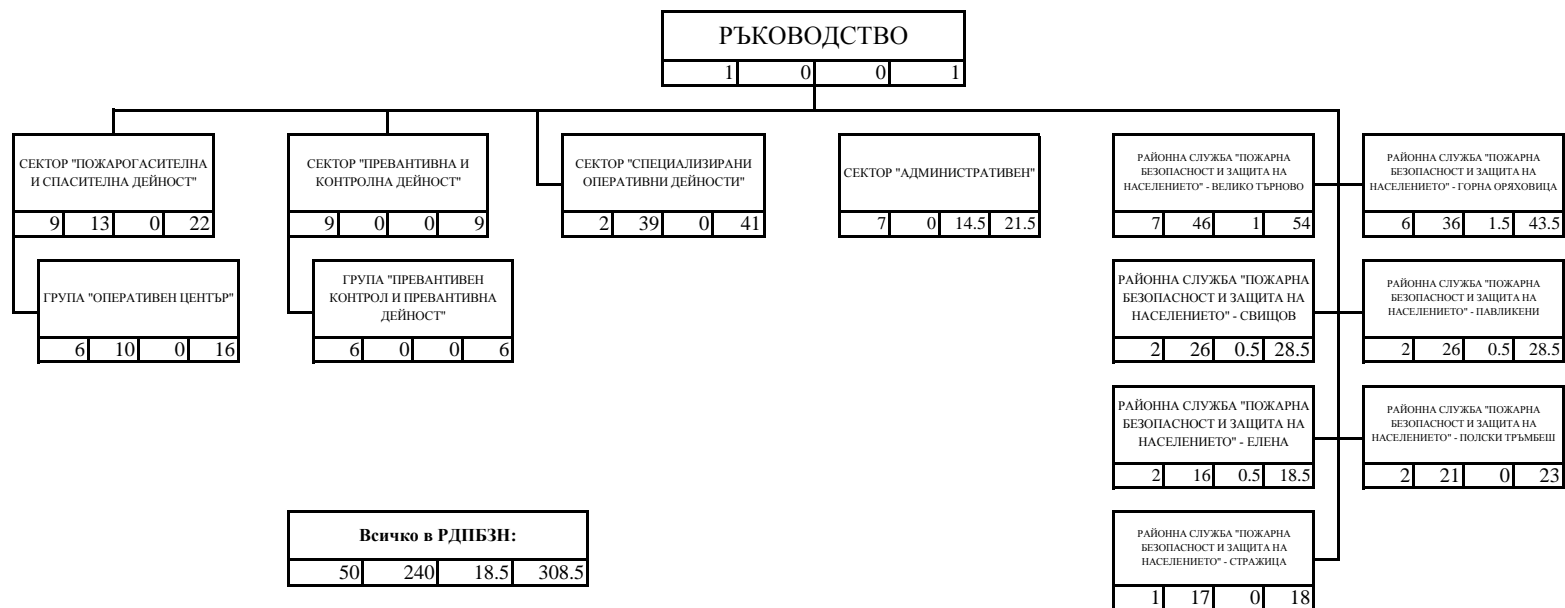

**СТРУКТУРНА СХЕМА НА РЕГИОНАЛНА ДИРЕКЦИЯ "ПОЖАРНА БЕЗОПАСНОСТ И  
ЗАЩИТА НА НАСЕЛЕНИЕТО" - ВЕЛИКО ТЪРНОВО**

ЛЕГЕНДА

1				
2	3	4	5	

- 1 - наименование на структурата;
- 2 - държавни служители с висше образование;
- 3 - държавни служители със средно образование;
- 4 - лица, работещи по трудово правоотношение;
- 5 - общ брой служители.