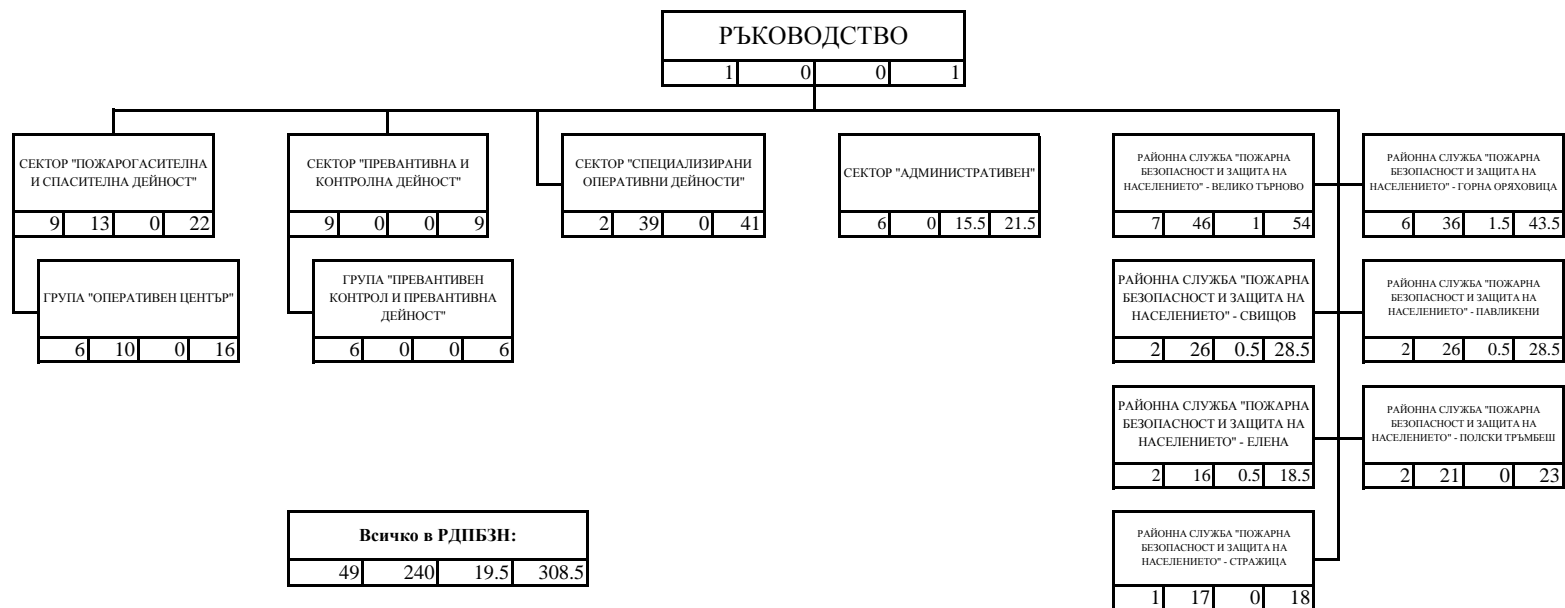

**СТРУКТУРНА СХЕМА НА РЕГИОНАЛНА ДИРЕКЦИЯ "ПОЖАРНА БЕЗОПАСНОСТ И
ЗАЩИТА НА НАСЕЛЕНИЕТО" - ВЕЛИКО ТЪРНОВО**

ЛЕГЕНДА

1				
2	3	4	5	

- 1 - наименование на структурата;
- 2 - държавни служители с висше образование;
- 3 - държавни служители със средно образование;
- 4 - лица, работещи по трудово правоотношение;
- 5 - общ брой служители.