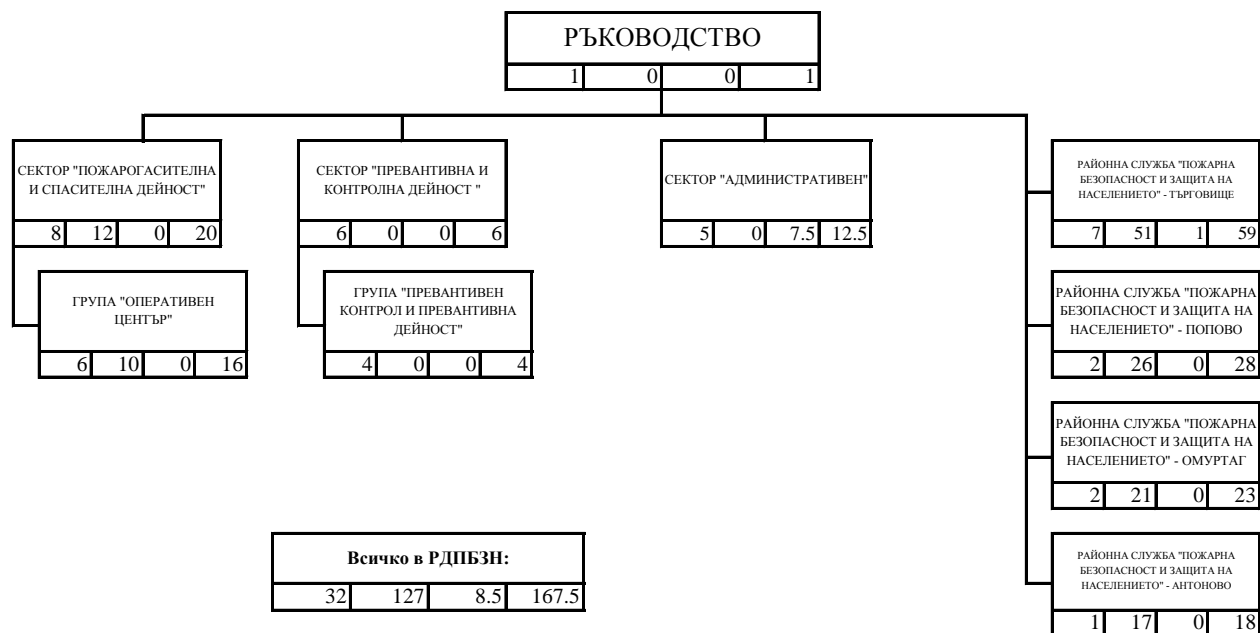

**СТРУКТУРНА СХЕМА НА РЕГИОНАЛНА ДИРЕКЦИЯ "ПОЖАРНА БЕЗОПАСНОСТ И ЗАЩИТА НА НАСЕЛЕНИЕТО" - ТЪРГОВИЩЕ**

**ЛЕГЕНДА**

1				
2	3	4	5	

- 1 - наименование на структурата;
- 2 - държавни служители с висше образование;
- 3 - държавни служители със средно образование;
- 4 - лица, работещи по трудово правоотношение;
- 5 - общ брой служители.