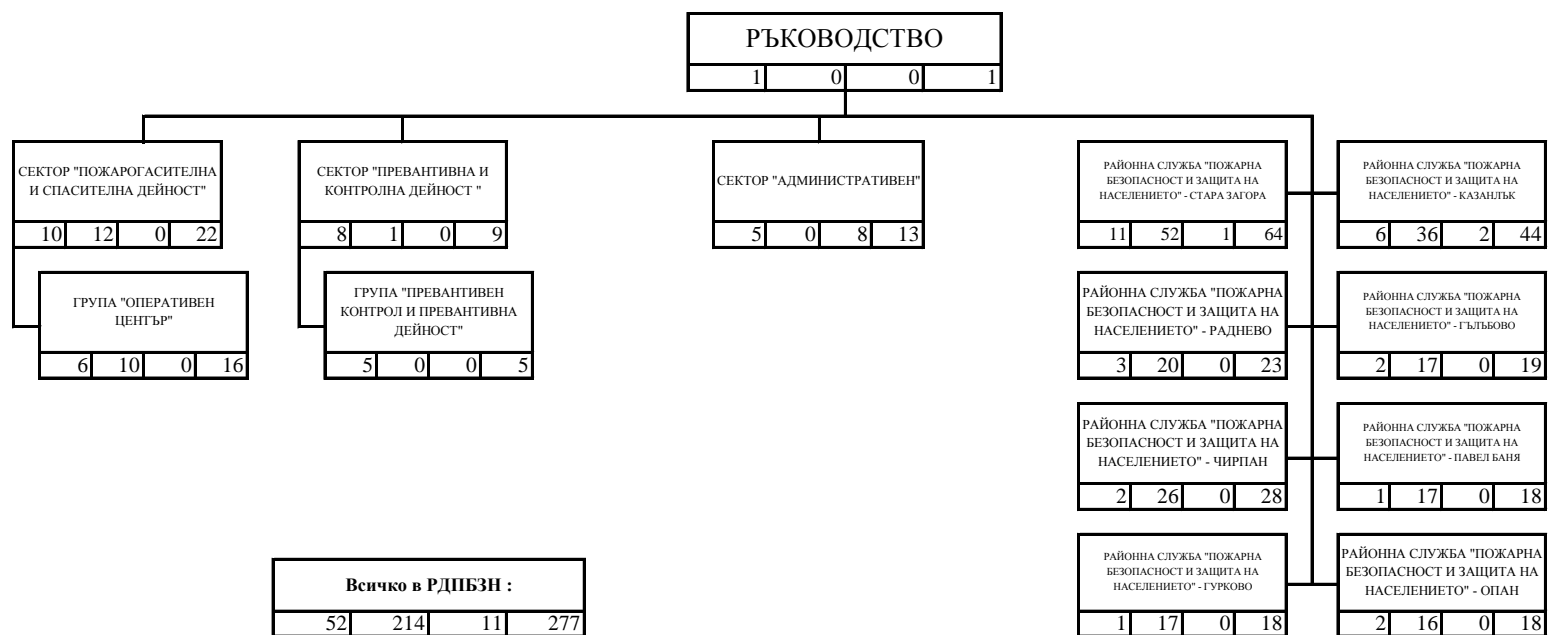

СТРУКТУРНА СХЕМА НА РЕГИОНАЛНА ДИРЕКЦИЯ "ПОЖАРНА БЕЗОПАСНОСТ И ЗАЩИТА НА НАСЕЛЕНИЕТО" - СТАРА ЗАГОРА

ЛЕГЕНДА

1
2
3
4
5

- 1 - наименование на структурата;
- 2 - държавни служители с висше образование;
- 3 - държавни служители със средно образование;
- 4 - лица, работещи по трудово правоотношение;
- 5 - общ брой служители.