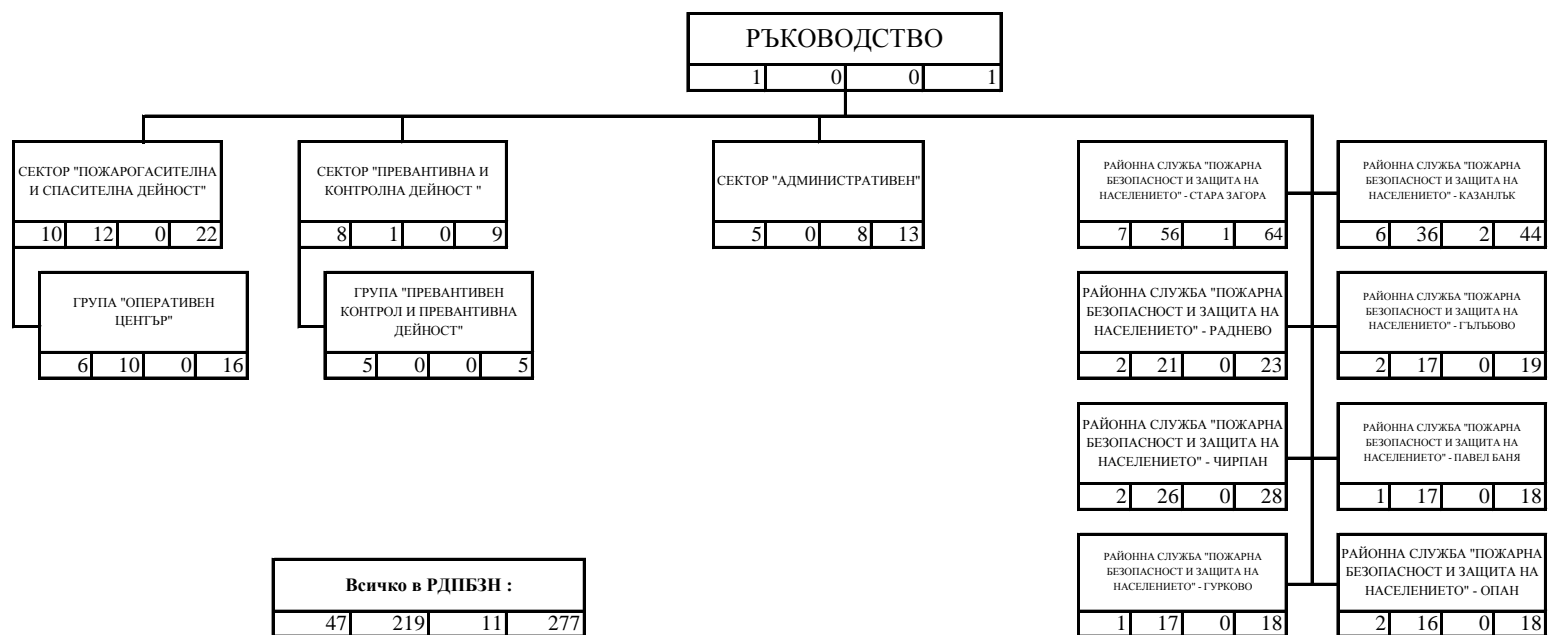

СТРУКТУРНА СХЕМА НА РЕГИОНАЛНА ДИРЕКЦИЯ "ПОЖАРНА БЕЗОПАСНОСТ И ЗАЩИТА НА НАСЕЛЕНИЕТО" - СТАРА ЗАГОРА

ЛЕГЕНДА

1
2
3
4
5

- 1 - наименование на структурата;
- 2 - държавни служители с висше образование;
- 3 - държавни служители със средно образование;
- 4 - лица, работещи по трудово правоотношение;
- 5 - общ брой служители.