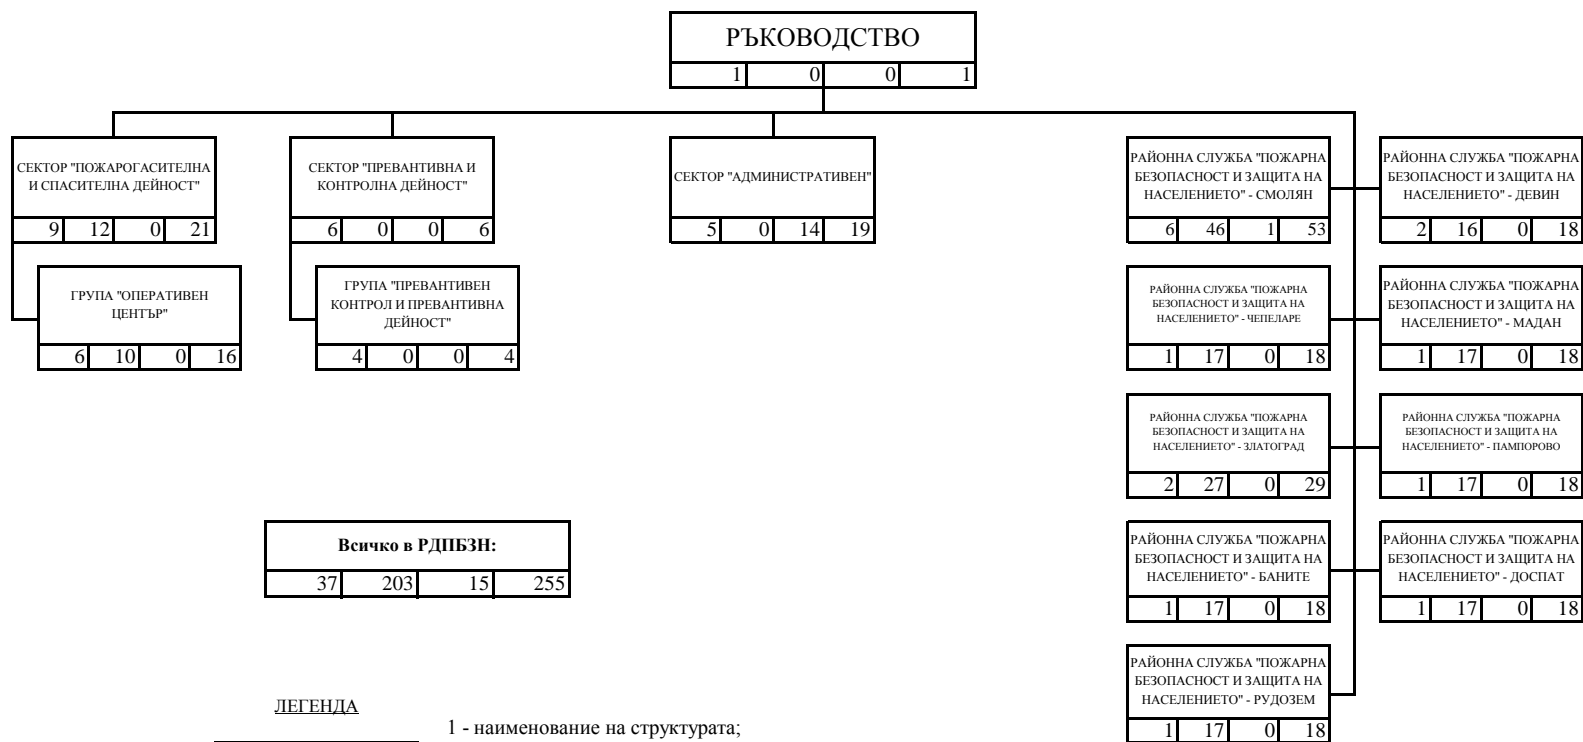

СТРУКТУРНА СХЕМА НА РЕГИОНАЛНА ДИРЕКЦИЯ "ПОЖАРНА БЕЗОПАСНОСТ И ЗАЩИТА НА НАСЕЛЕНИЕТО" - СМОЛЯН

ЛЕГЕНДА

1				
2	3	4	5	

- 1 - наименование на структурата;
- 2 - държавни служители с висше образование;
- 3 - държавни служители със средно образование;
- 4 - лица, работещи по трудово правоотношение;
- 5 - общ брой служители.