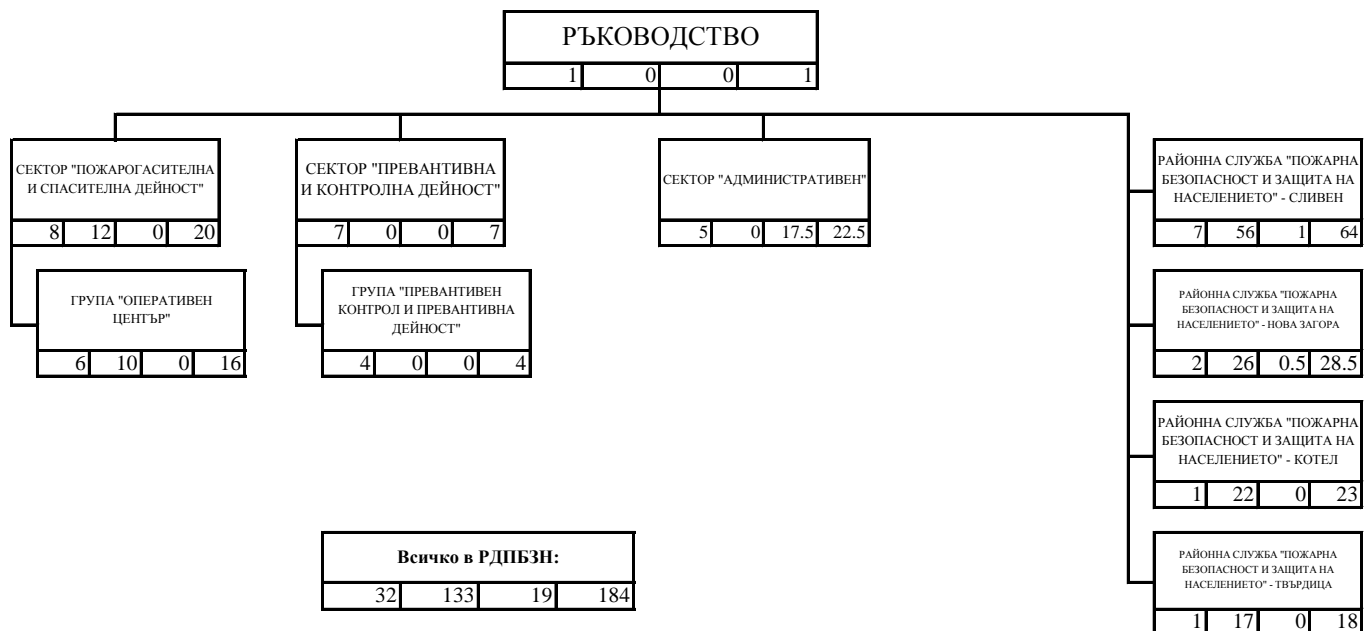

СТРУКТУРНА СХЕМА НА РЕГИОНАЛНА ДИРЕКЦИЯ "ПОЖАРНА БЕЗОПАСНОСТ И ЗАЩИТА НА НАСЕЛЕНИЕТО" - СЛИВЕН

ЛЕГЕНДА

1				
2	3	4	5	

- 1 - наименование на структурата;
- 2 - държавни служители с висше образование;
- 3 - държавни служители със средно образование;
- 4 - лица, работещи по трудово правоотношение;
- 5 - общ брой служители.