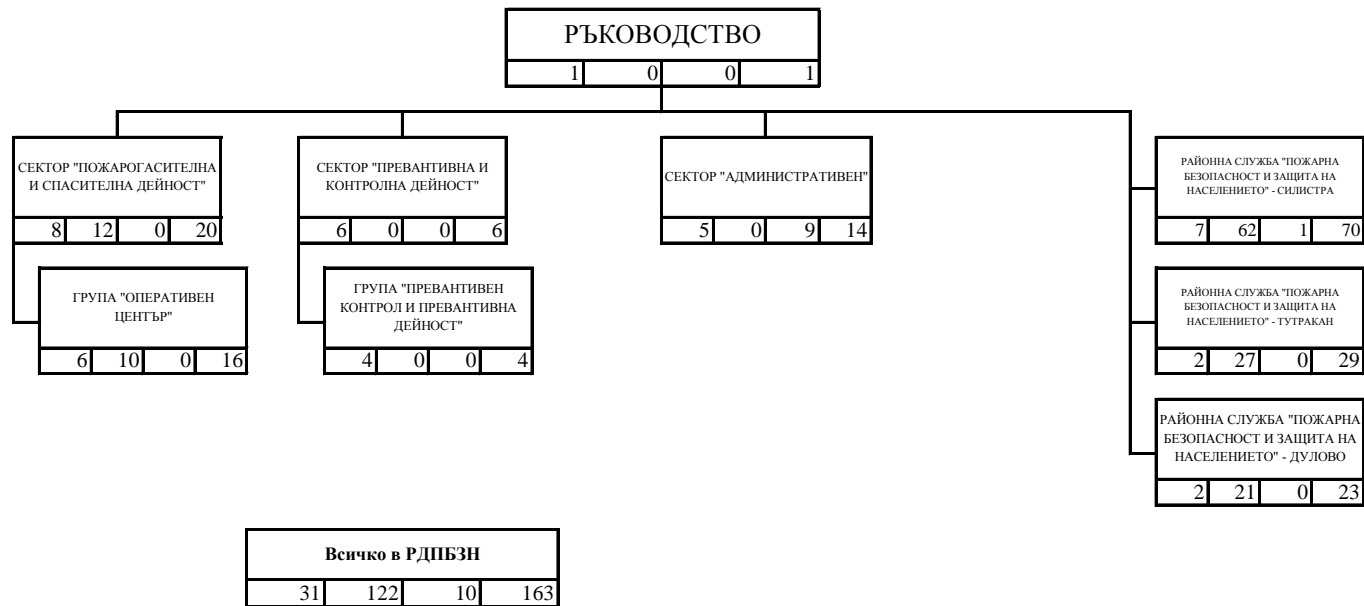

СТРУКТУРНА СХЕМА НА РЕГИОНАЛНА ДИРЕКЦИЯ "ПОЖАРНА БЕЗОПАСНОСТ И ЗАЩИТА НА НАСЕЛЕНИЕТО" - СИЛИСТРА

ЛЕГЕНДА

1				
2	3	4	5	

- 1 - наименование на структурата;
- 2 - държавни служители с висше образование;
- 3 - държавни служители със средно образование;
- 4 - лица, работещи по трудово правоотношение;
- 5 - общ брой служители.