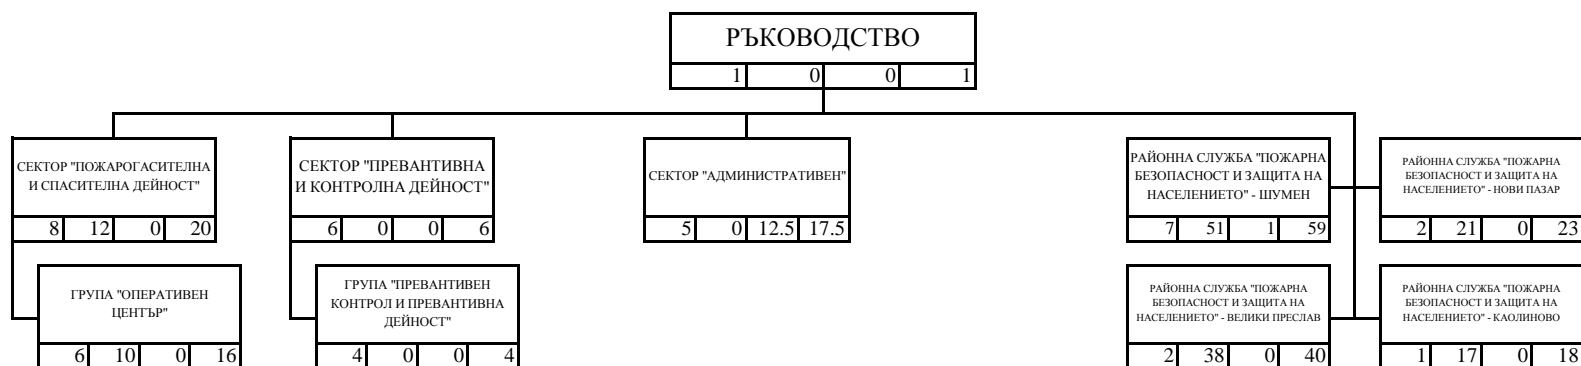

СТРУКТУРНА СХЕМА НА РЕГИОНАЛНА ДИРЕКЦИЯ "ПОЖАРНА БЕЗОПАСНОСТ И ЗАЩИТА НА НАСЕЛЕНИЕТО" - ШУМЕН

<b>Всичко в РДПБЗН:</b>				
32	139	13.5	184.5	

ЛЕГЕНДА

1				
2	3	4	5	

- 1 - наименование на структурата;
- 2 - държавни служители с висше образование;
- 3 - държавни служители със средно образование;
- 4 - лица, работещи по трудово правоотношение;
- 5 - общ брой служители.