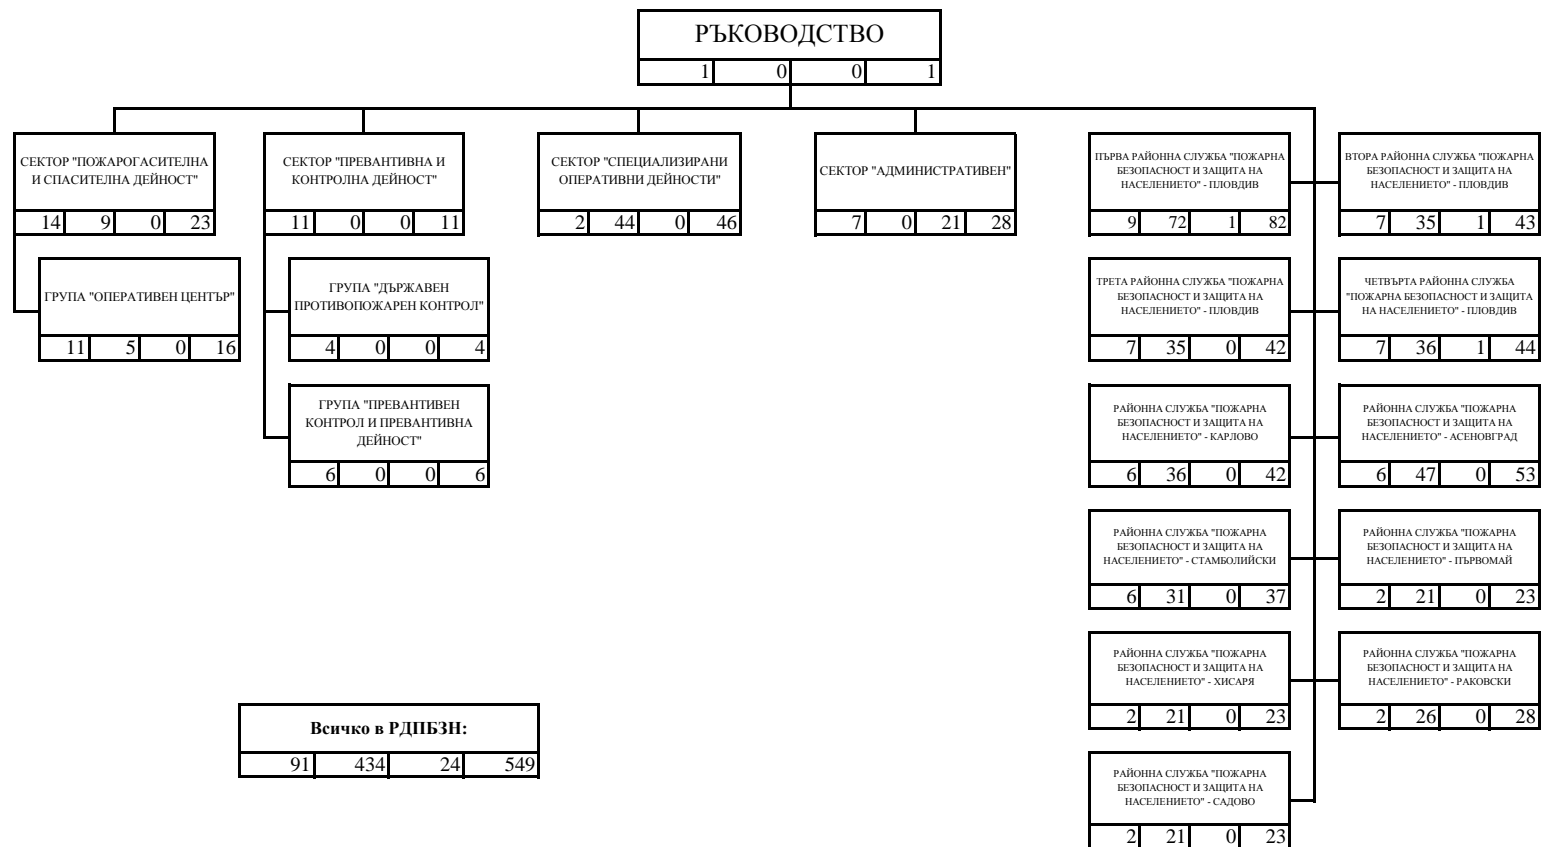

СТРУКТУРНА СХЕМА НА РЕГИОНАЛНА ДИРЕКЦИЯ "ПОЖАРНА БЕЗОПАСНОСТ И ЗАЩИТА НА НАСЕЛЕНИЕТО" - ПЛОВДИВ

ЛЕГЕНДА

| | | | | |
|---|---|---|---|--|
| 1 | | | | |
| 2 | 3 | 4 | 5 | |

- 1 - наименование на структурата;
- 2 - държавни служители с висше образование;
- 3 - държавни служители със средно образование;
- 4 - лица, работещи по трудово правоотношение;
- 5 - общ брой служители.