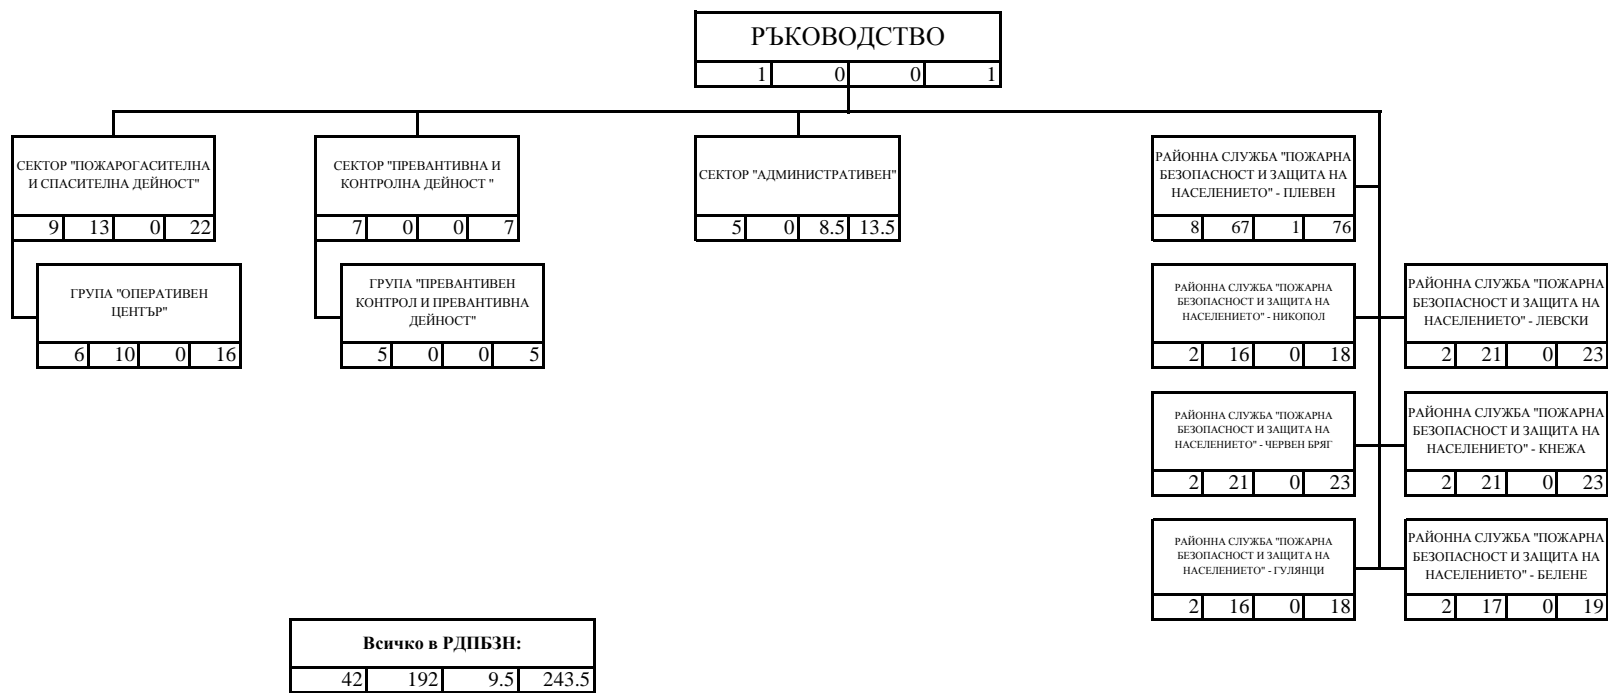

СТРУКТУРНА СХЕМА НА РЕГИОНАЛНА ДИРЕКЦИЯ "ПОЖАРНА БЕЗОПАСНОСТ И ЗАЩИТА НА НАСЕЛЕНИЕТО" - ПЛЕВЕН

ЛЕГЕНДА

1				
2	3	4	5	

- 1 - наименование на структурата;
- 2 - държавни служители с висше образование;
- 3 - държавни служители със средно образование;
- 4 - лица, работещи по трудово правоотношение;
- 5 - общ брой служители.