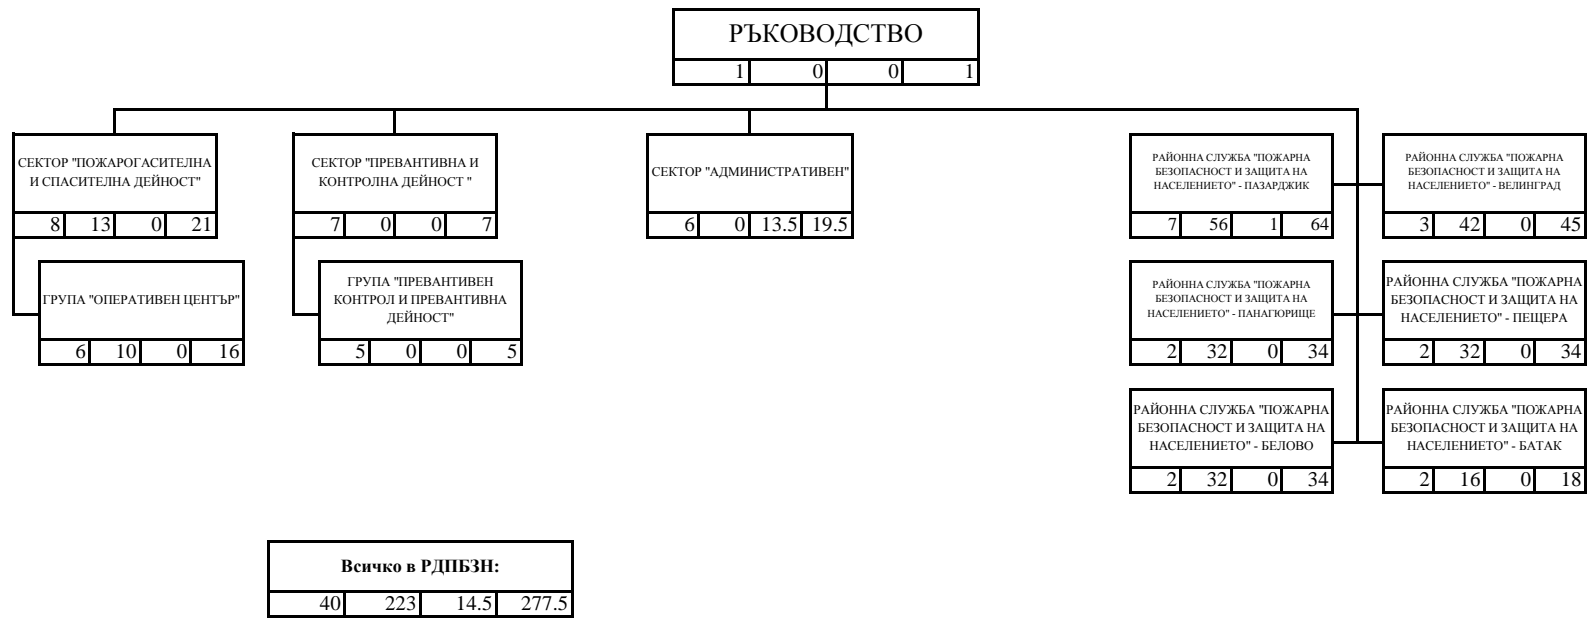

СТРУКТУРНА СХЕМА НА РЕГИОНАЛНА ДИРЕКЦИЯ "ПОЖАРНА БЕЗОПАСНОСТ И ЗАЩИТА НА НАСЕЛЕНИЕТО" - ПАЗАРДЖИК

ЛЕГЕНДА

1				
2	3	4	5	

- 1 - наименование на структурата;
- 2 - държавни служители с висше образование;
- 3 - държавни служители със средно образование;
- 4 - лица, работещи по трудово правоотношение;
- 5 - общ брой служители.