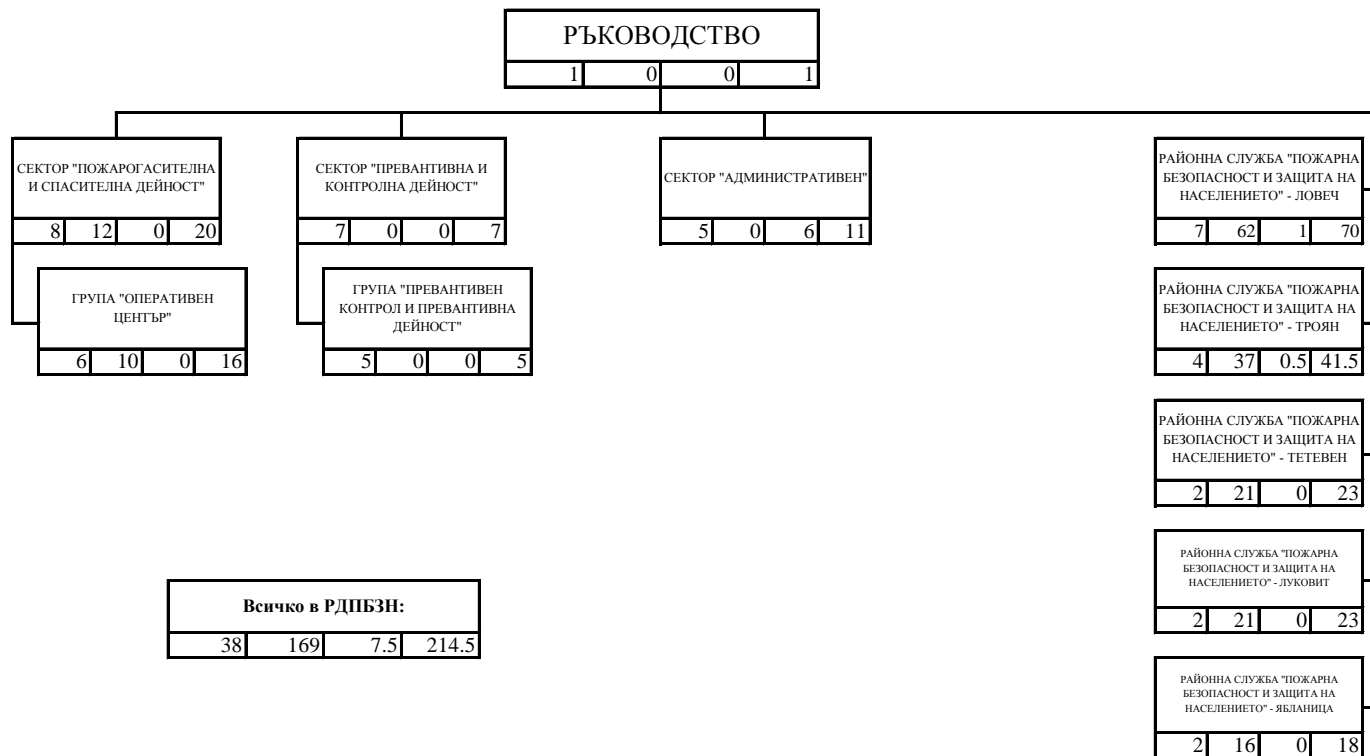

СТРУКТУРНА СХЕМА НА РЕГИОНАЛНА ДИРЕКЦИЯ "ПОЖАРНА БЕЗОПАСНОСТ И ЗАЩИТА НА НАСЕЛЕНИЕТО" - ЛОВЕЧ

ЛЕГЕНДА

1				
2	3	4	5	

- 1 - наименование на структурата;
- 2 - държавни служители с висше образование;
- 3 - държавни служители със средно образование;
- 4 - лица, работещи по трудово правоотношение;
- 5 - общ брой служители.