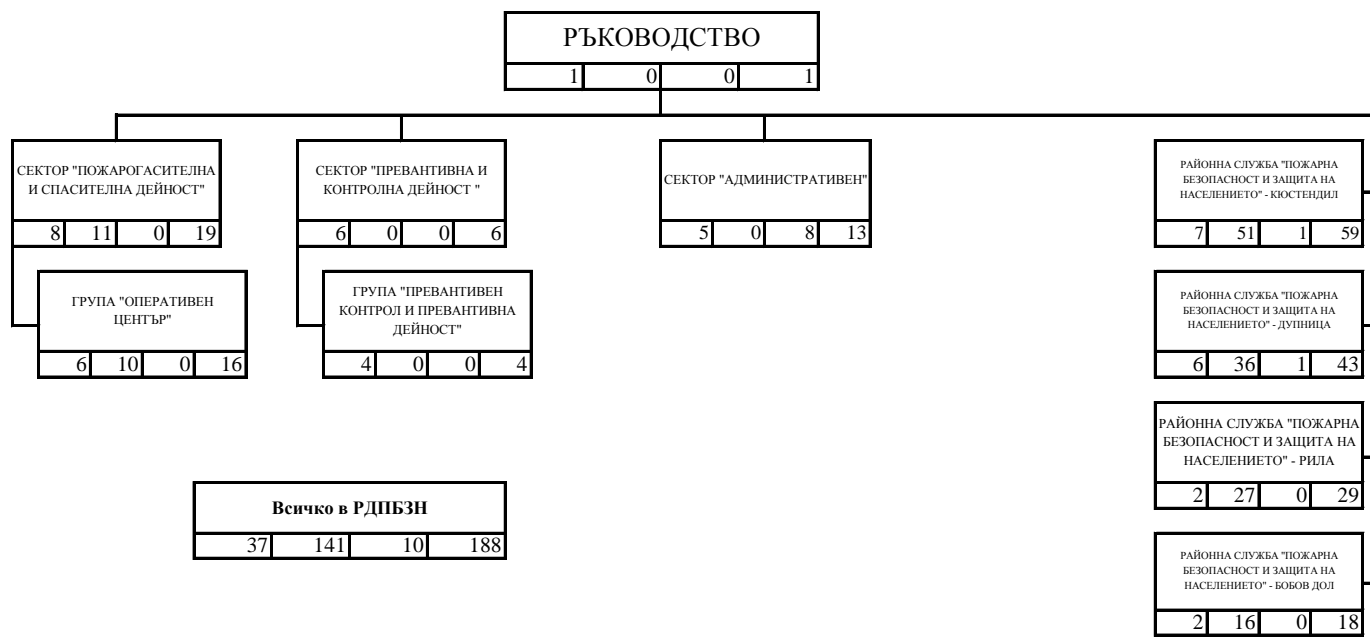

СТРУКТУРНА СХЕМА НА РЕГИОНАЛНА ДИРЕКЦИЯ "ПОЖАРНА БЕЗОПАСНОСТ И ЗАЩИТА НА НАСЕЛЕНИЕТО" - КЮСТЕНДИЛ

ЛЕГЕНДА

1				
2	3	4	5	

- 1 - наименование на структурата;
- 2 - държавни служители с висше образование;
- 3 - държавни служители със средно образование;
- 4 - лица, работещи по трудово правоотношение;
- 5 - общ брой служители.