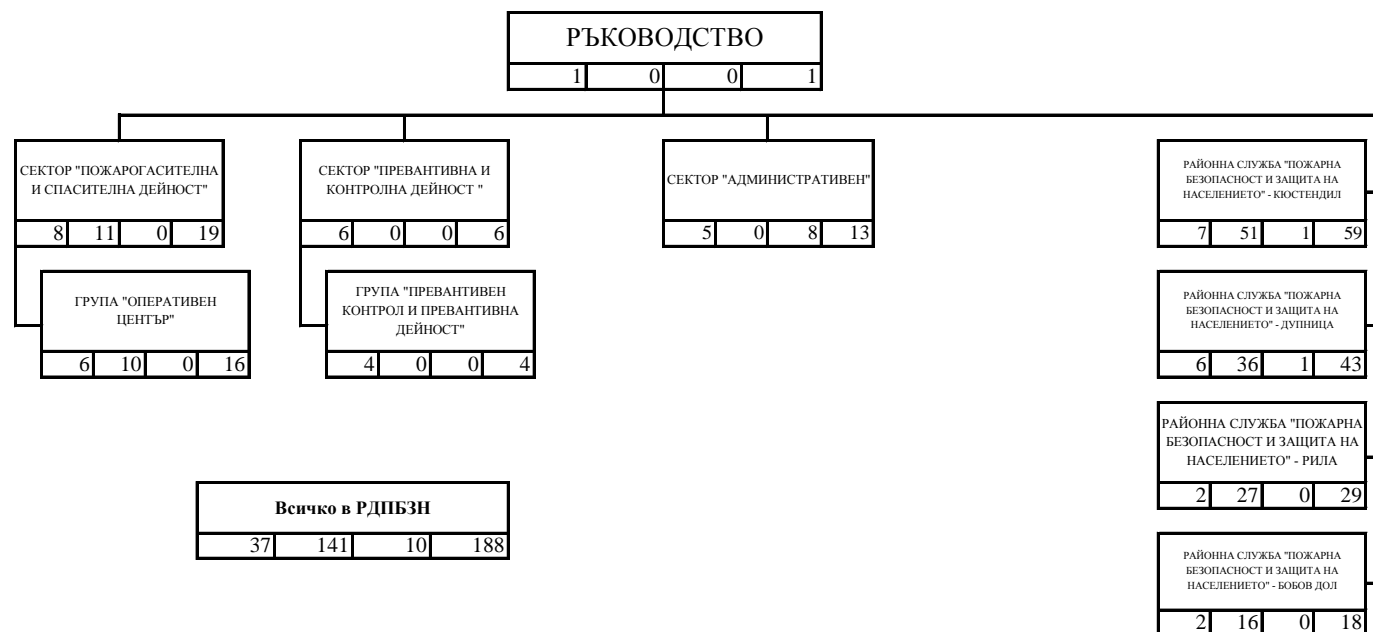

СТРУКТУРНА СХЕМА НА РЕГИОНАЛНА ДИРЕКЦИЯ "ПОЖАРНА БЕЗОПАСНОСТ И ЗАЩИТА НА НАСЕЛЕНИЕТО" - КЮСТЕНДИЛ

ЛЕГЕНДА

1				
2	3	4	5	

- 1 - наименование на структурата;
- 2 - държавни служители с висше образование;
- 3 - държавни служители със средно образование;
- 4 - лица, работещи по трудово правоотношение;
- 5 - общ брой служители.