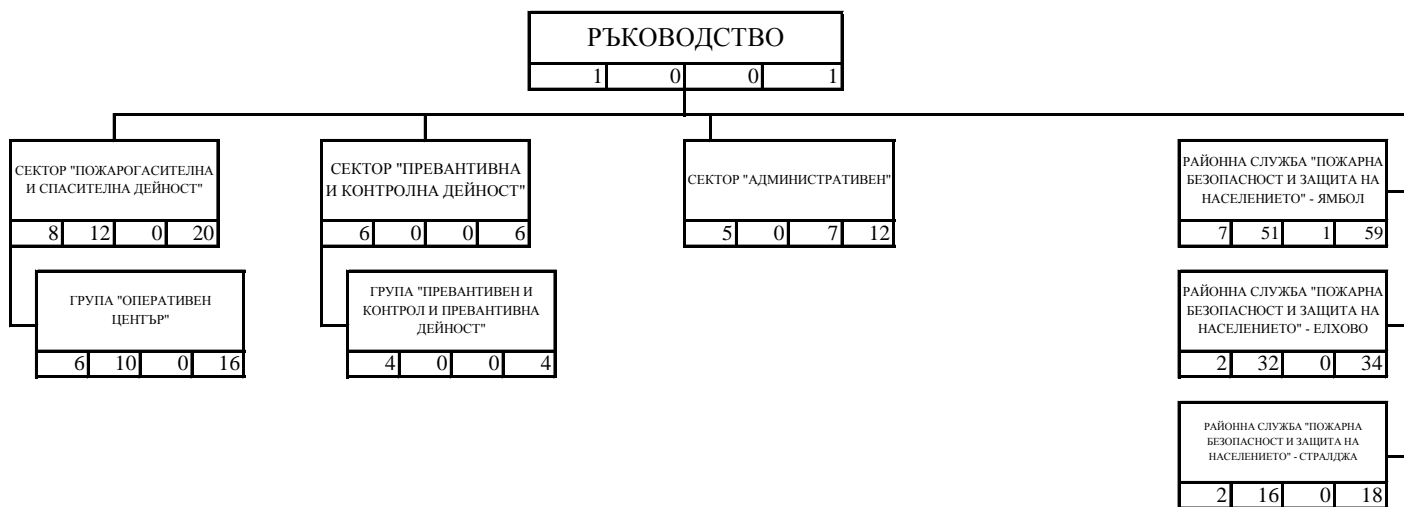

СТРУКТУРНА СХЕМА НА РЕГИОНАЛНА ДИРЕКЦИЯ "ПОЖАРНА БЕЗОПАСНОСТ И ЗАЩИТА НА НАСЕЛЕНИЕТО" - ЯМБОЛ

| | | | |
|-------------------------|-----|---|-----|
| Всичко в РДПБЗН: | | | |
| 31 | 111 | 8 | 150 |

ЛЕГЕНДА