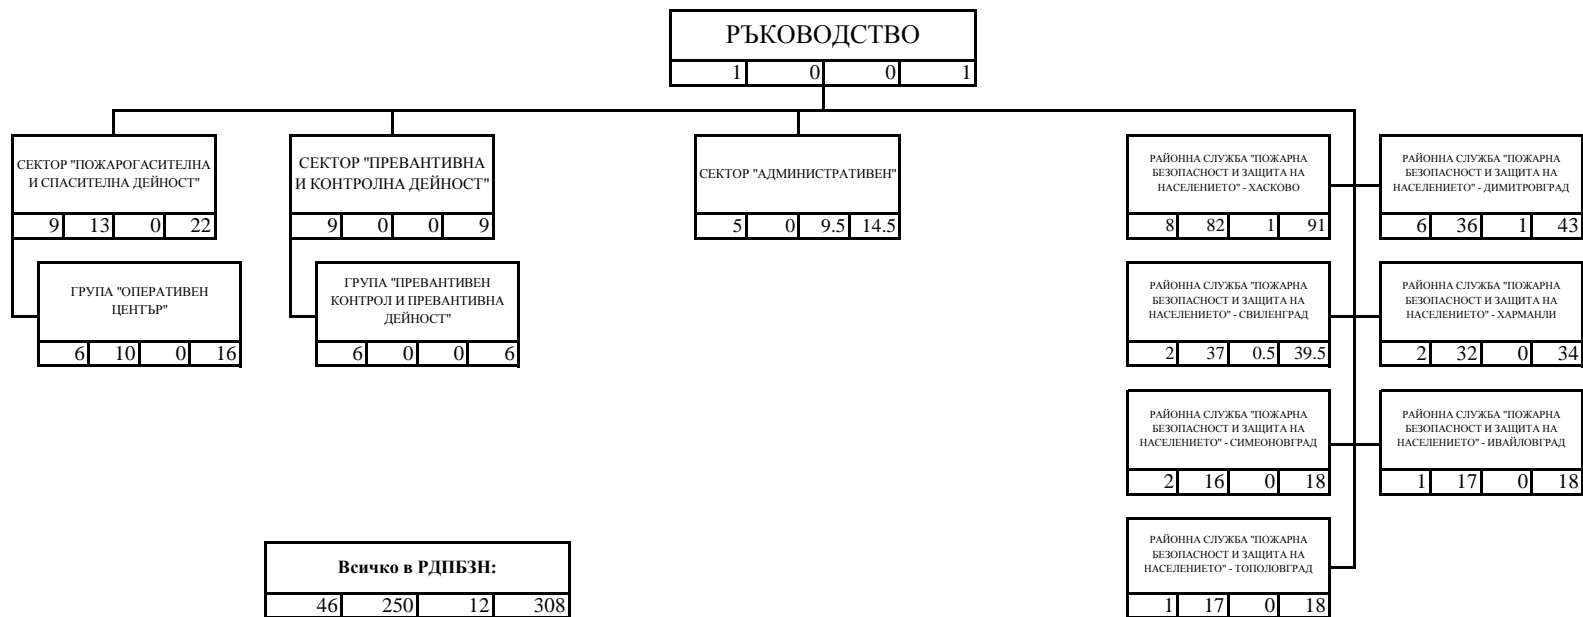

**СТРУКТУРНА СХЕМА НА РЕГИОНАЛНА ДИРЕКЦИЯ "ПОЖАРНА БЕЗОПАСНОСТ И
ЗАЩИТА НА НАСЕЛЕНИЕТО" - ХАСКОВО**

ЛЕГЕНДА

1				
2	3	4	5	

- 1 - наименование на структурата;
- 2 - държавни служители с висше образование;
- 3 - държавни служители със средно образование;
- 4 - лица, работещи по трудово правоотношение;
- 5 - общ брой служители.