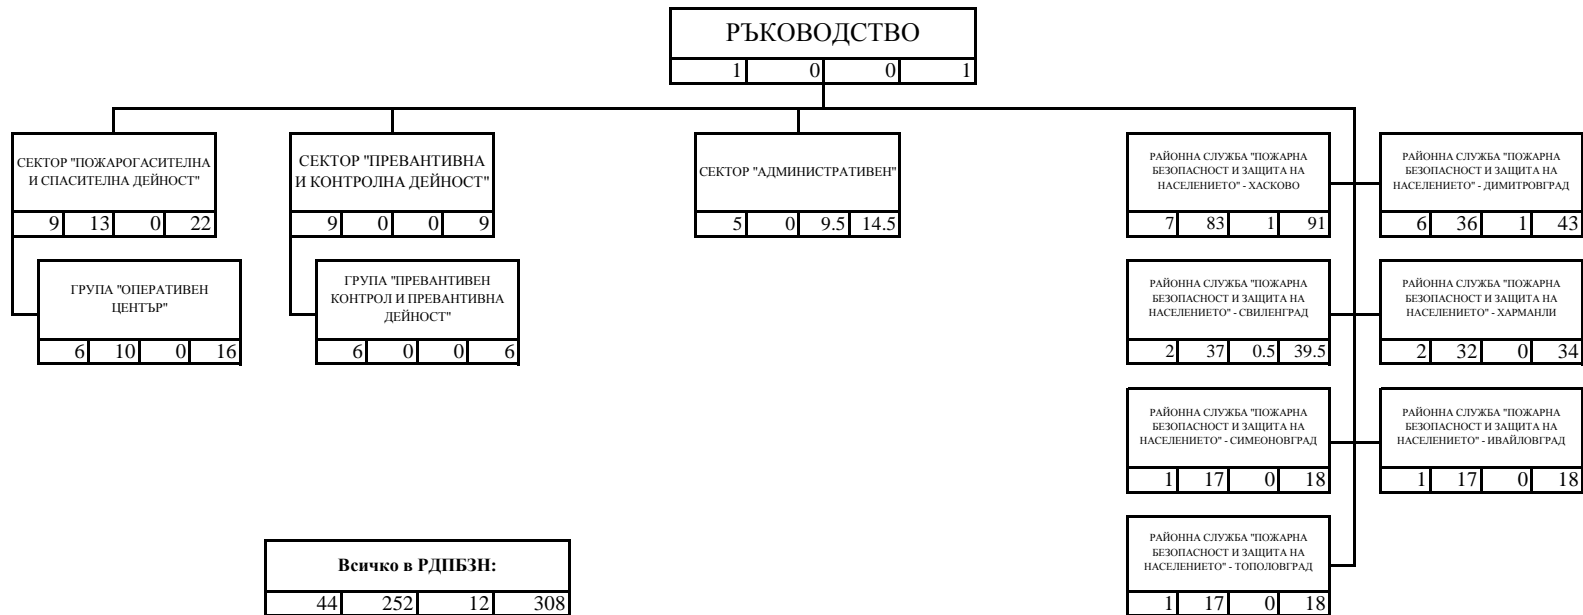

**СТРУКТУРНА СХЕМА НА РЕГИОНАЛНА ДИРЕКЦИЯ "ПОЖАРНА БЕЗОПАСНОСТ И  
ЗАЩИТА НА НАСЕЛЕНИЕТО" - ХАСКОВО**

ЛЕГЕНДА

1				
2	3	4	5	

- 1 - наименование на структурата;
- 2 - държавни служители с висше образование;
- 3 - държавни служители със средно образование;
- 4 - лица, работещи по трудово правоотношение;
- 5 - общ брой служители.