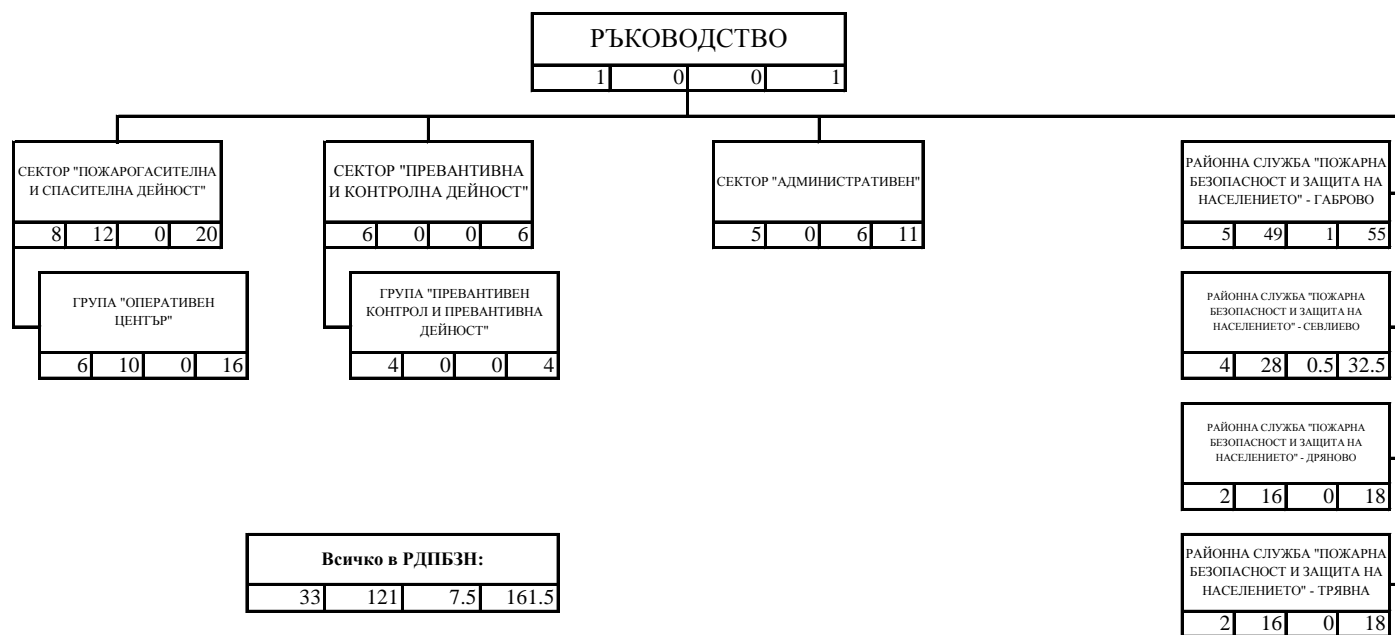

СТРУКТУРНА СХЕМА НА РЕГИОНАЛНА ДИРЕКЦИЯ "ПОЖАРНА БЕЗОПАСНОСТ И ЗАЩИТА НА НАСЕЛЕНИЕТО" - ГАБРОВО

ЛЕГЕНДА

1				
2	3	4	5	5

- 1 - наименование на структурата;
- 2 - държавни служители с висше образование;
- 3 - държавни служители със средно образование;
- 4 - лица, работещи по трудово правоотношение;
- 5 - общ брой служители.