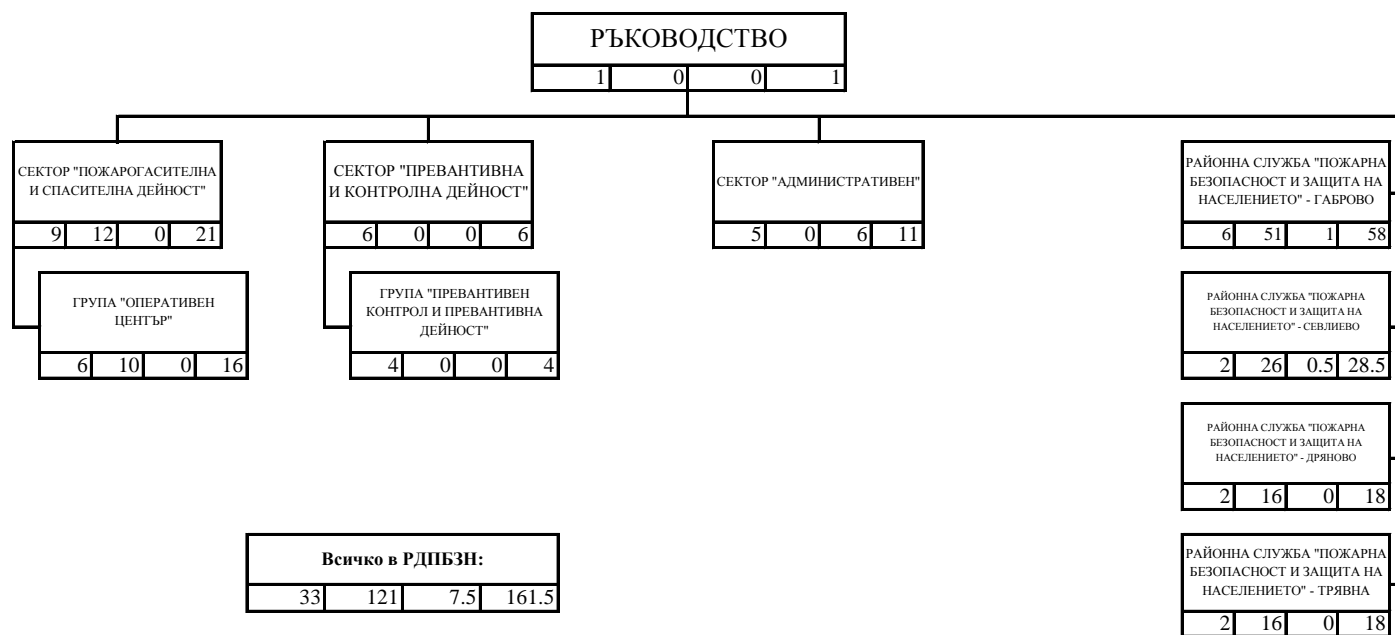

СТРУКТУРНА СХЕМА НА РЕГИОНАЛНА ДИРЕКЦИЯ "ПОЖАРНА БЕЗОПАСНОСТ И ЗАЩИТА НА НАСЕЛЕНИЕТО" - ГАБРОВО

ЛЕГЕНДА

1				
2	3	4	5	

- 1 - наименование на структурата;
- 2 - държавни служители с висше образование;
- 3 - държавни служители със средно образование;
- 4 - лица, работещи по трудово правоотношение;
- 5 - общ брой служители.