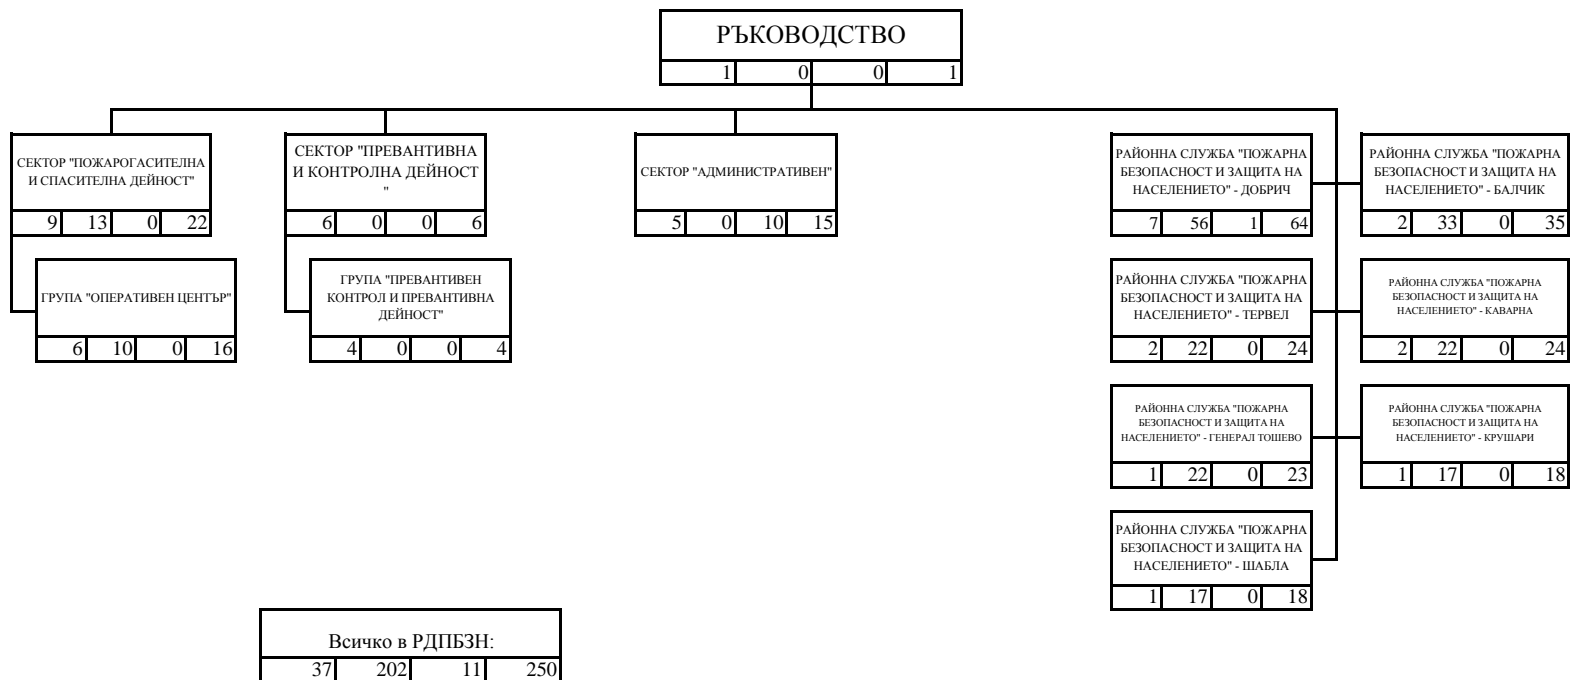

СТРУКТУРНА СХЕМА НА РЕГИОНАЛНА ДИРЕКЦИЯ "ПОЖАРНА БЕЗОПАСНОСТ И ЗАЩИТА НА НАСЕЛЕНИЕТО" - ДОБРИЧ

ЛЕГЕНДА

1				
2	3	4	5	

- 1 - наименование на структурата;
- 2 - държавни служители с висше образование;
- 3 - държавни служители със средно образование;
- 4 - лица, работещи по трудово правоотношение;
- 5 - общ брой служители.