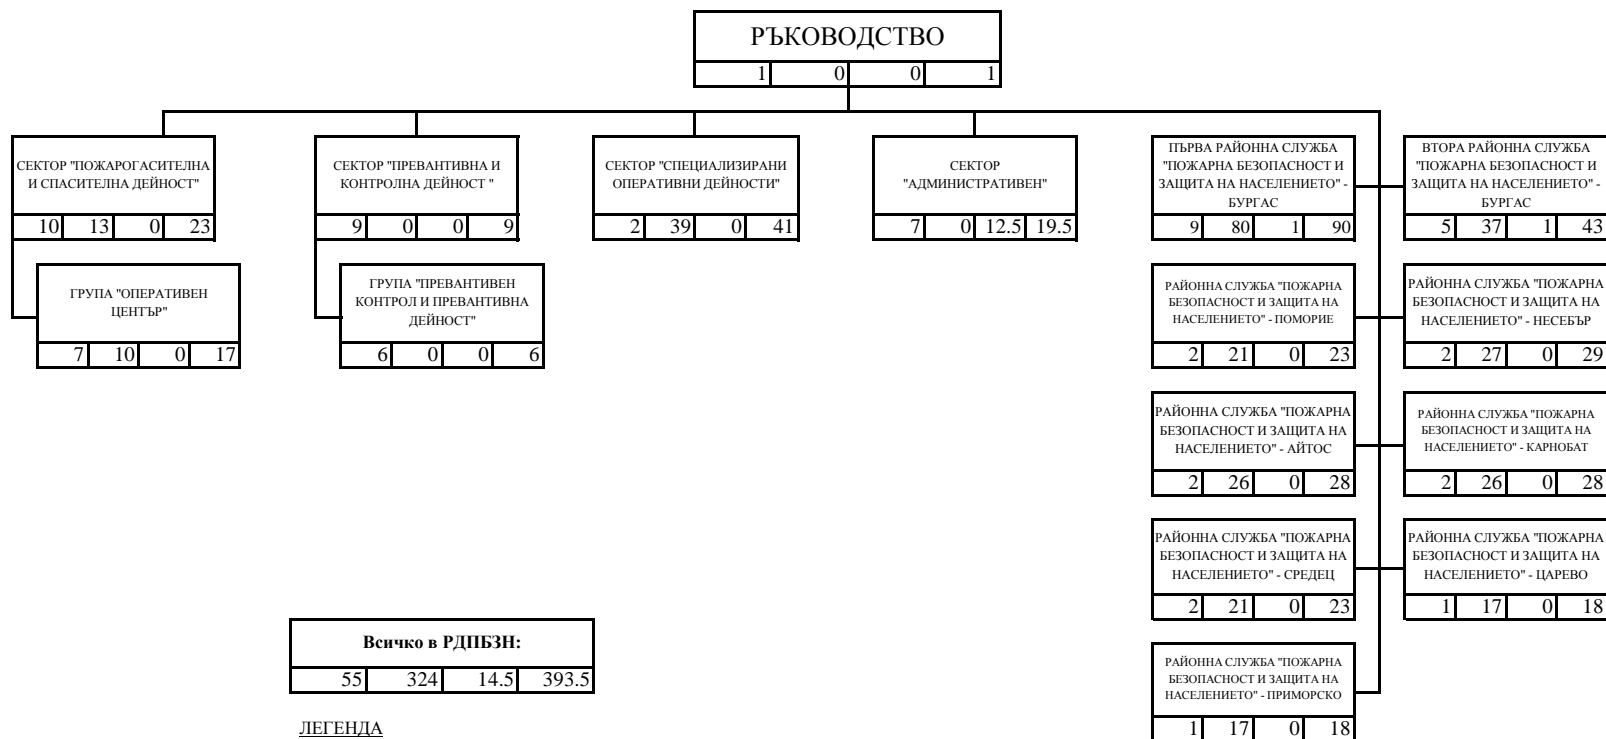

СТРУКТУРНА СХЕМА НА РЕГИОНАЛНА ДИРЕКЦИЯ "ПОЖАРНА БЕЗОПАСНОСТ И ЗАЩИТА НА НАСЕЛЕНИЕТО" - БУРГАС

ЛЕГЕНДА

1	2	3	4	5
---	---	---	---	---

- 1 - наименование на структурата;
- 2 - държавни служители с висше образование;
- 3 - държавни служители със средно образование;
- 4 - лица, работещи по трудово правоотношение;
- 5 - общ брой служители.