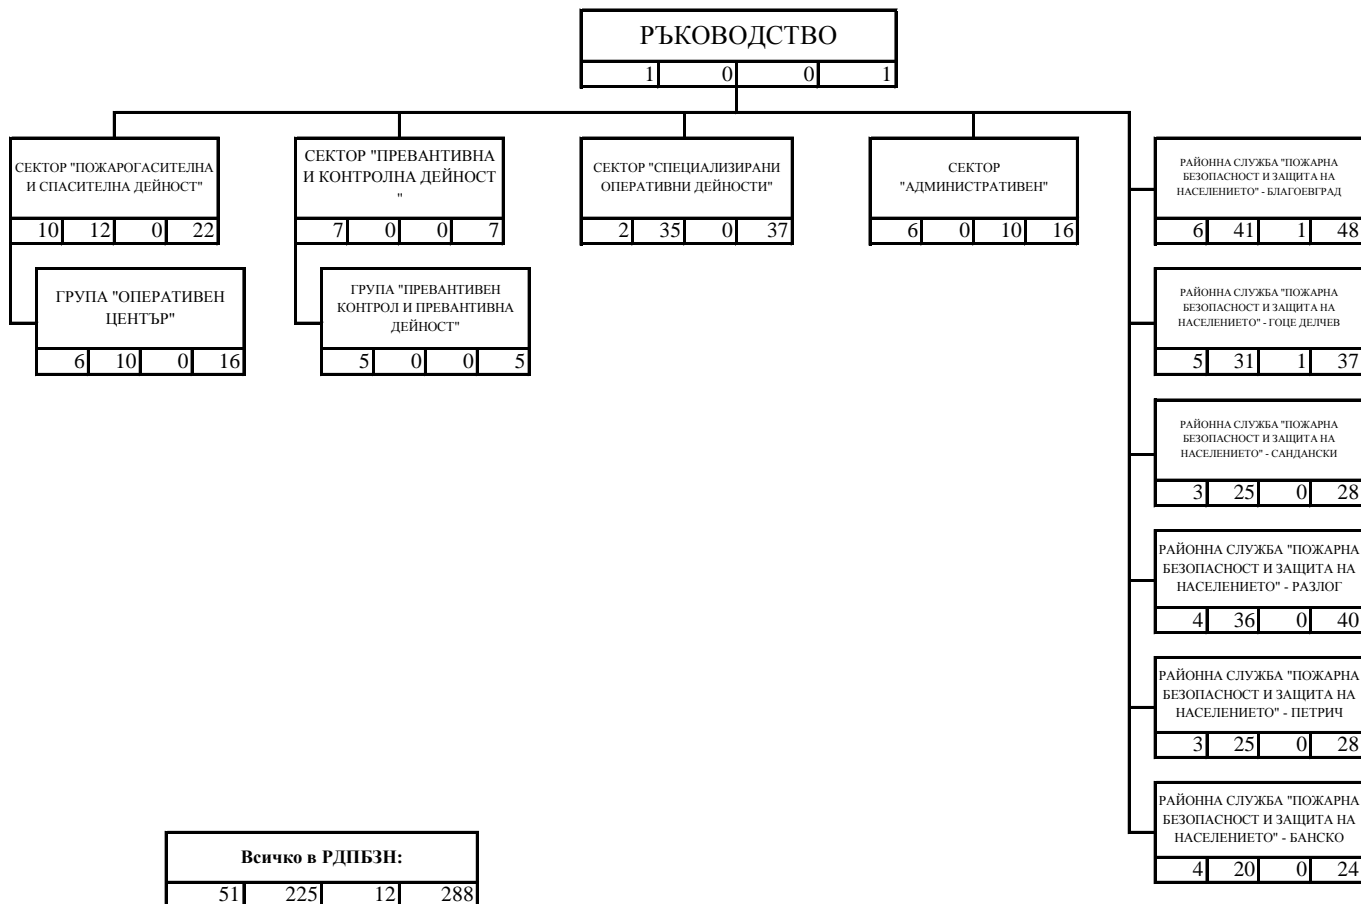

**СТРУКТУРНА СХЕМА НА РЕГИОНАЛНА ДИРЕКЦИЯ "ПОЖАРНА БЕЗОПАСНОСТ И
ЗАЩИТА НА НАСЕЛЕНИЕТО" - БЛАГОЕВГРАД**

ЛЕГЕНДА

1				
2	3	4	5	

- 1 - наименование на структурата;
- 2 - държавни служители с висше образование;
- 3 - държавни служители със средно образование;
- 4 - лица, работещи по трудово правоотношение;
- 5 - общ брой служители.