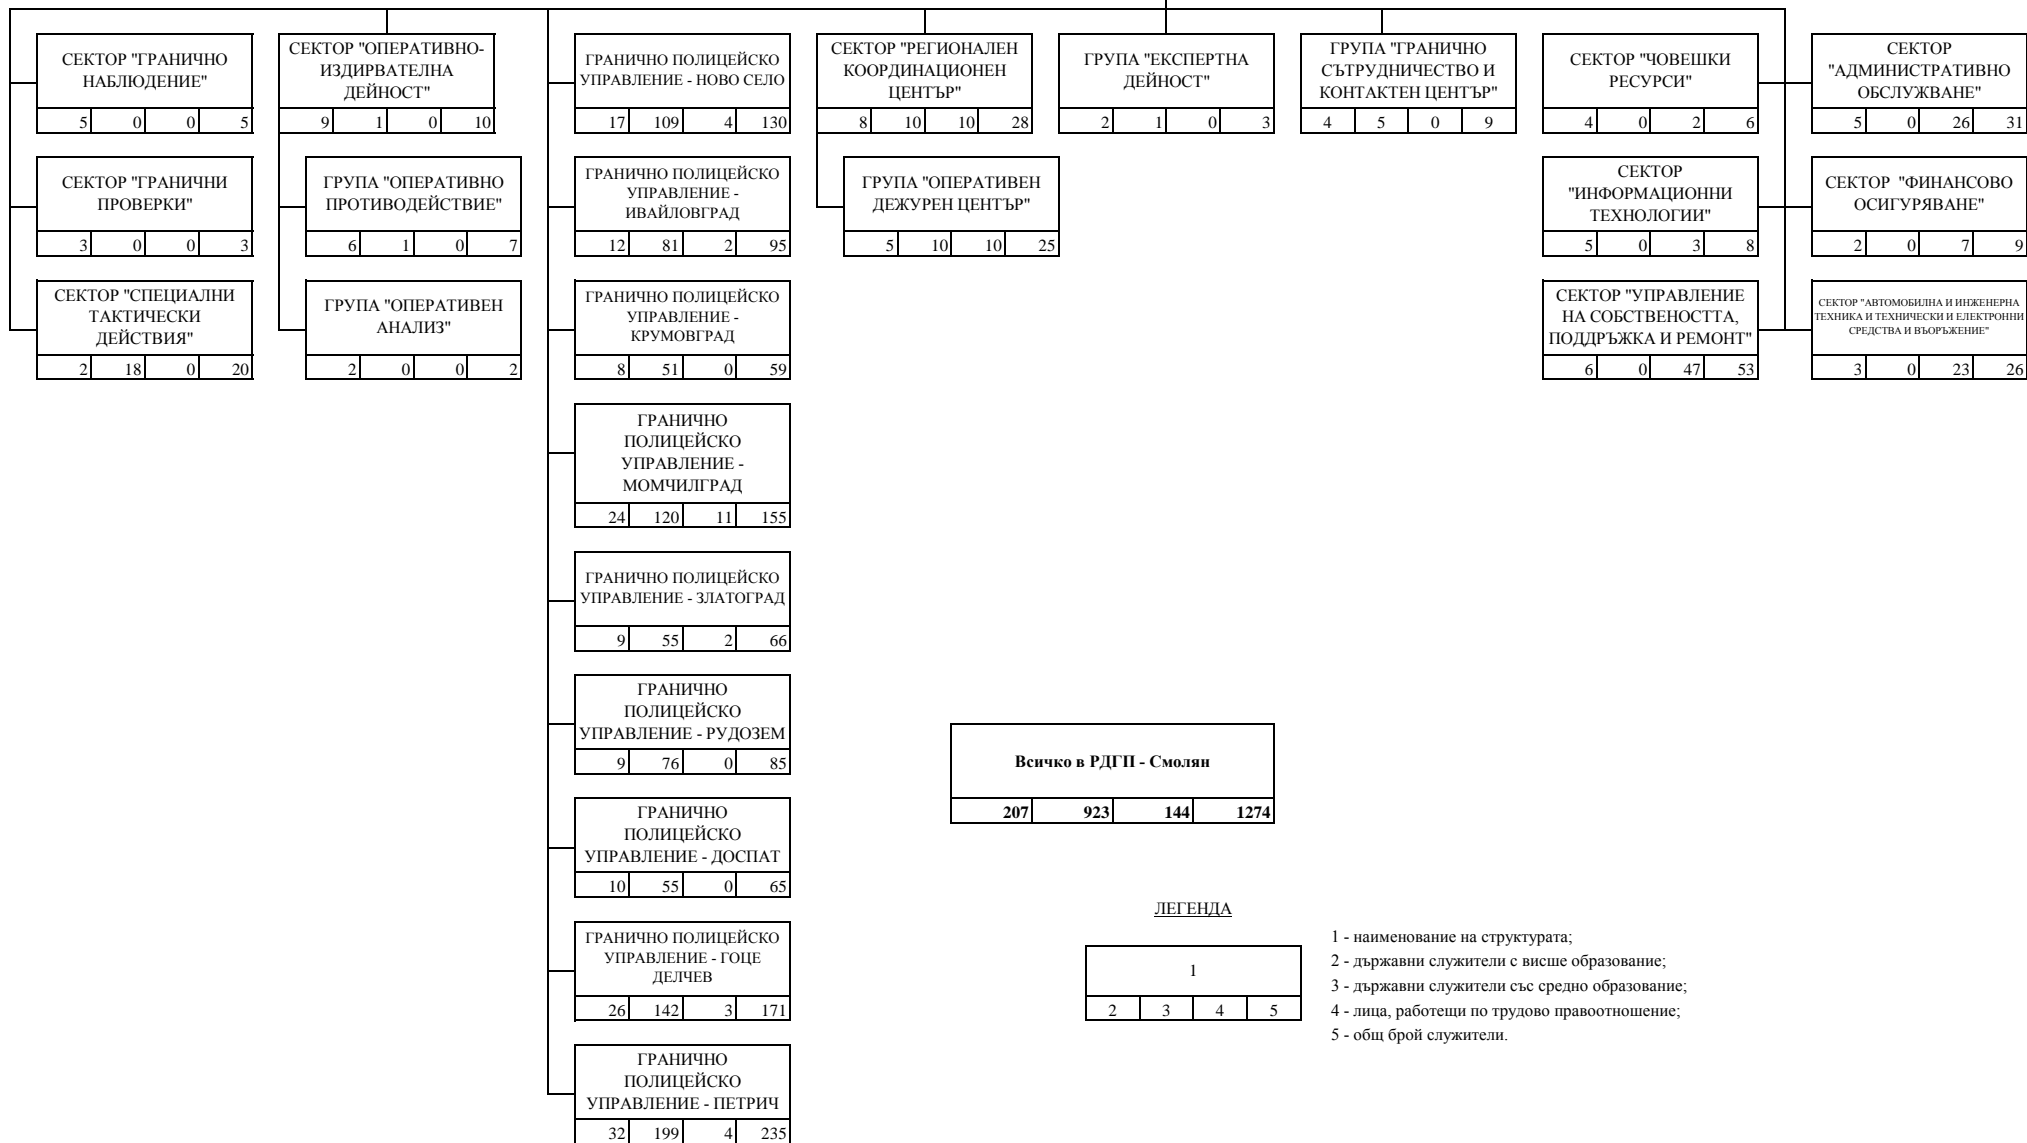

РЕГИОНАЛНА ДИРЕКЦИЯ "ГРАНИЧНА ПОЛИЦИЯ" - СМОЛЯН

РЪКОВОДСВО			
2	0	0	2

Всичко в РДГП - Смолян			
207	923	144	1274

ЛЕГЕНДА

1			
2	3	4	5

- 1 - наименование на структурата;
- 2 - държавни служители с висше образование;
- 3 - държавни служители със средно образование;
- 4 - лица, работещи по трудово правоотношение;
- 5 - общ брой служители.