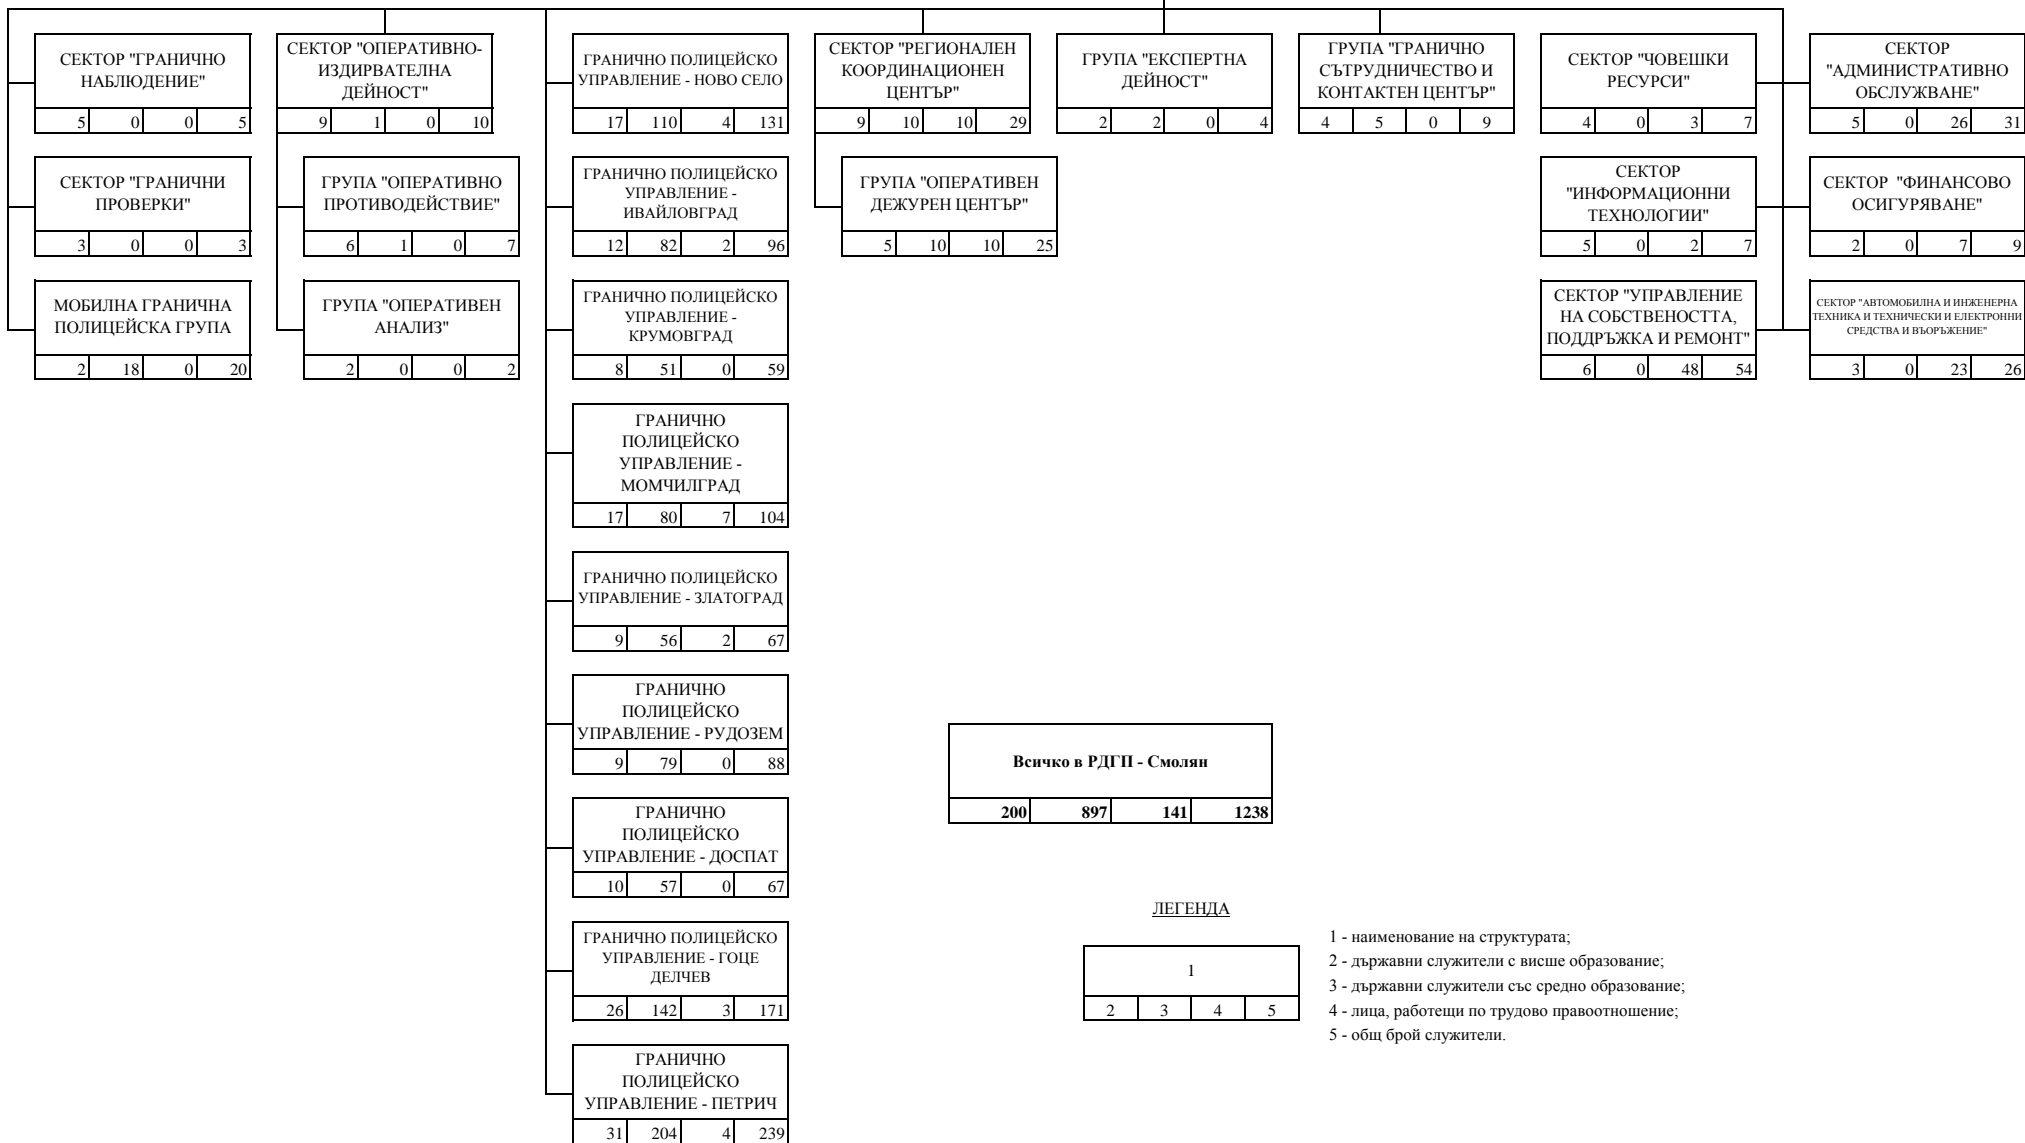

РЕГИОНАЛНА ДИРЕКЦИЯ "ГРАНИЧНА ПОЛИЦИЯ" - СМОЛЯН

РЪКОВОДСВО			
2	0	0	2

Всичко в РДГП - Смолян			
200	897	141	1238

ЛЕГЕНДА

1			
2	3	4	5

- 1 - наименование на структурата;
- 2 - държавни служители с висше образование;
- 3 - държавни служители със средно образование;
- 4 - лица, работещи по трудово правоотношение;
- 5 - общ брой служители.