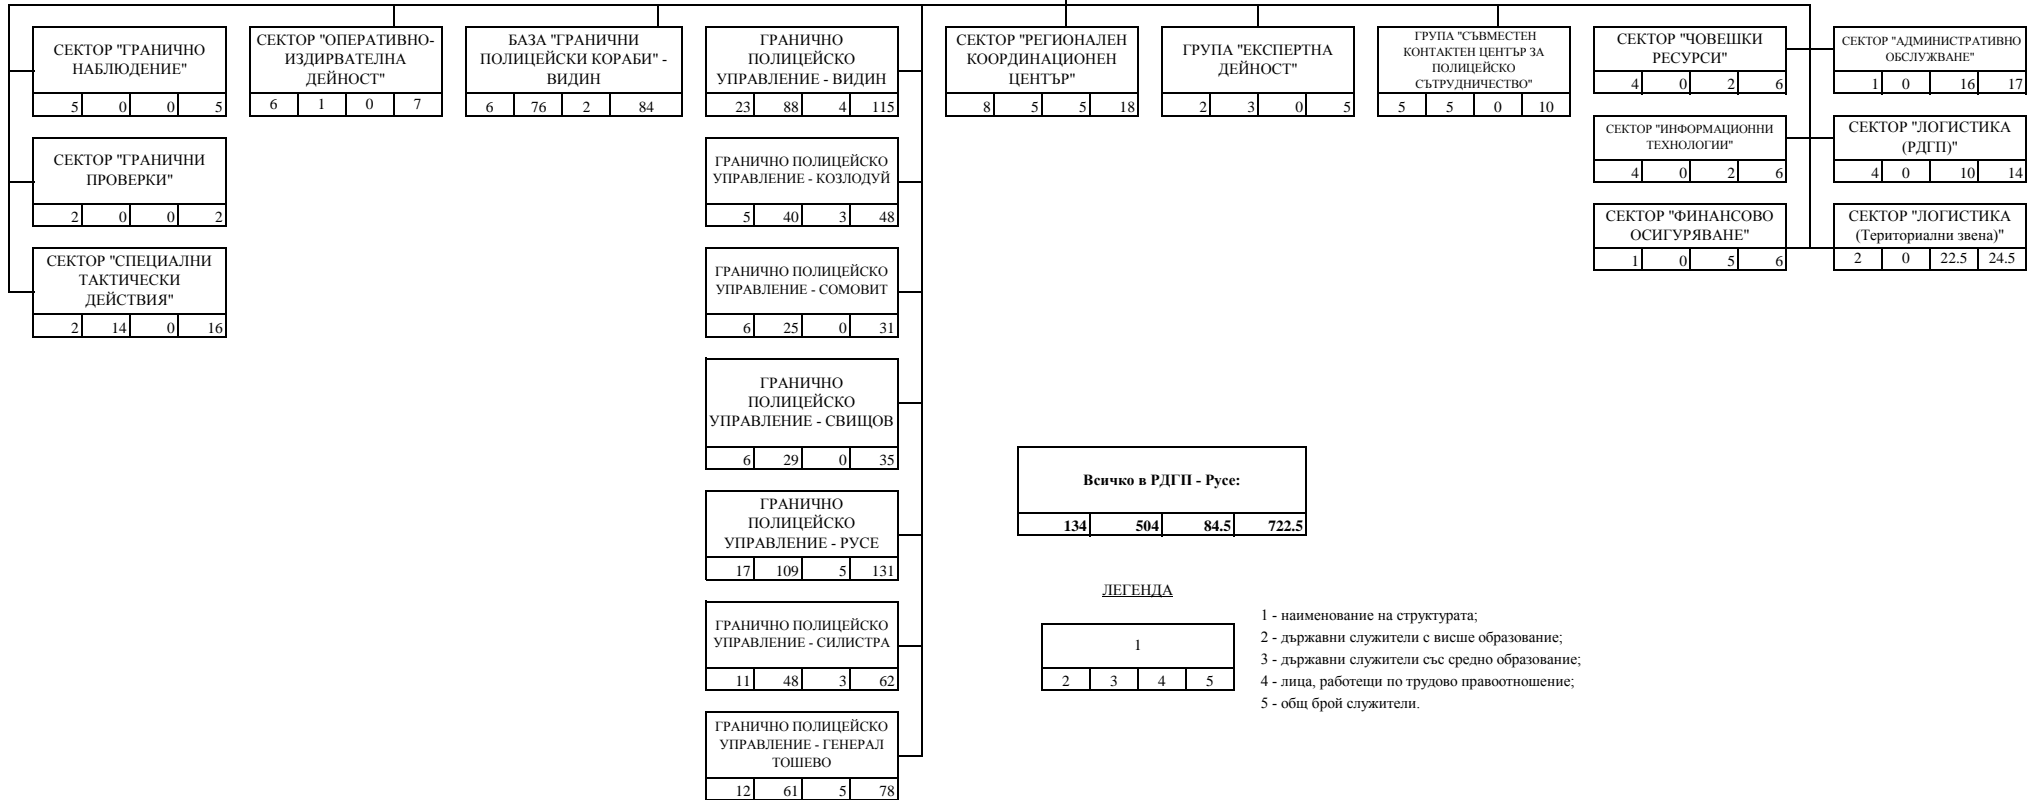

РЕГИОНАЛНА ДИРЕКЦИЯ "ГРАНИЧНА ПОЛИЦИЯ" - РУСЕ - ГДГП

РЪКОВОДСВО			
2	0	0	2

<b>Всичко в РДГП - Русе:</b>			
<b>134</b>	<b>504</b>	<b>84.5</b>	<b>722.5</b>

ЛЕГЕНДА

1				
2	3	4	5	

- 1 - наименование на структурата;
- 2 - държавни служители с висше образование;
- 3 - държавни служители със средно образование;
- 4 - лица, работещи по трудово правоотношение;
- 5 - общ брой служители.