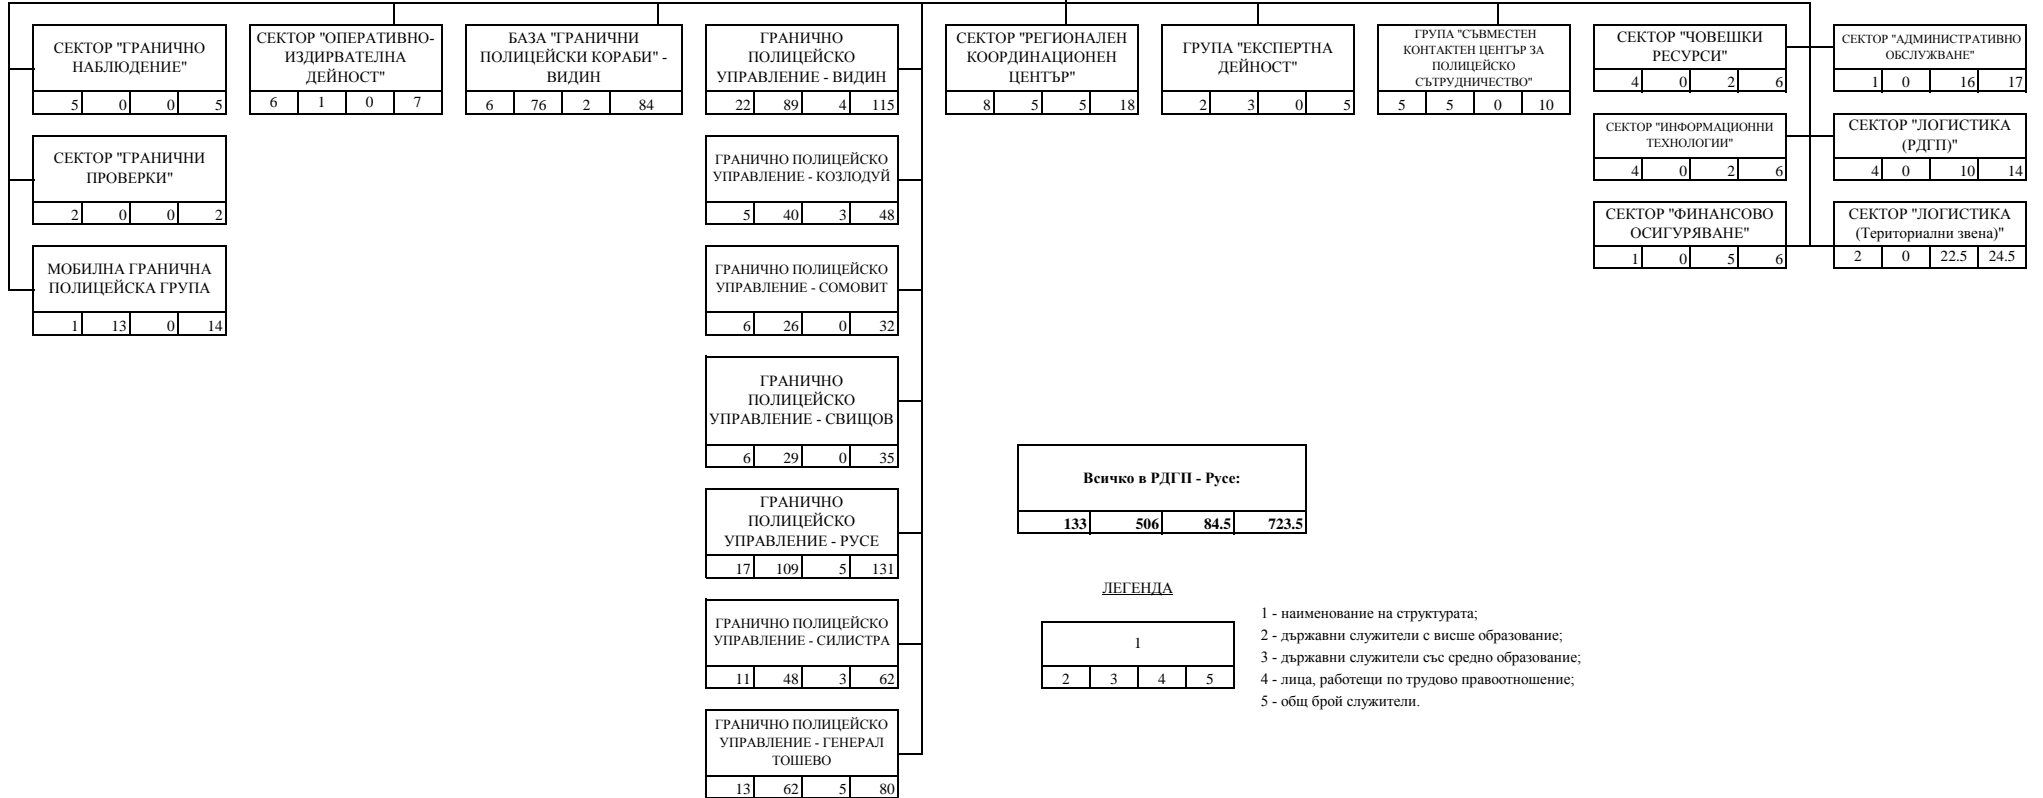

РЕГИОНАЛНА ДИРЕКЦИЯ "ГРАНИЧНА ПОЛИЦИЯ" - РУСЕ - ГДГП

РЪКОВОДСВО			
2	0	0	2

Всичко в РДГП - Русе:			
133	506	84.5	723.5

ЛЕГЕНДА

1				
2	3	4	5	

- 1 - наименование на структурата;
- 2 - държавни служители с висше образование;
- 3 - държавни служители със средно образование;
- 4 - лица, работещи по трудово правоотношение;
- 5 - общ брой служители.