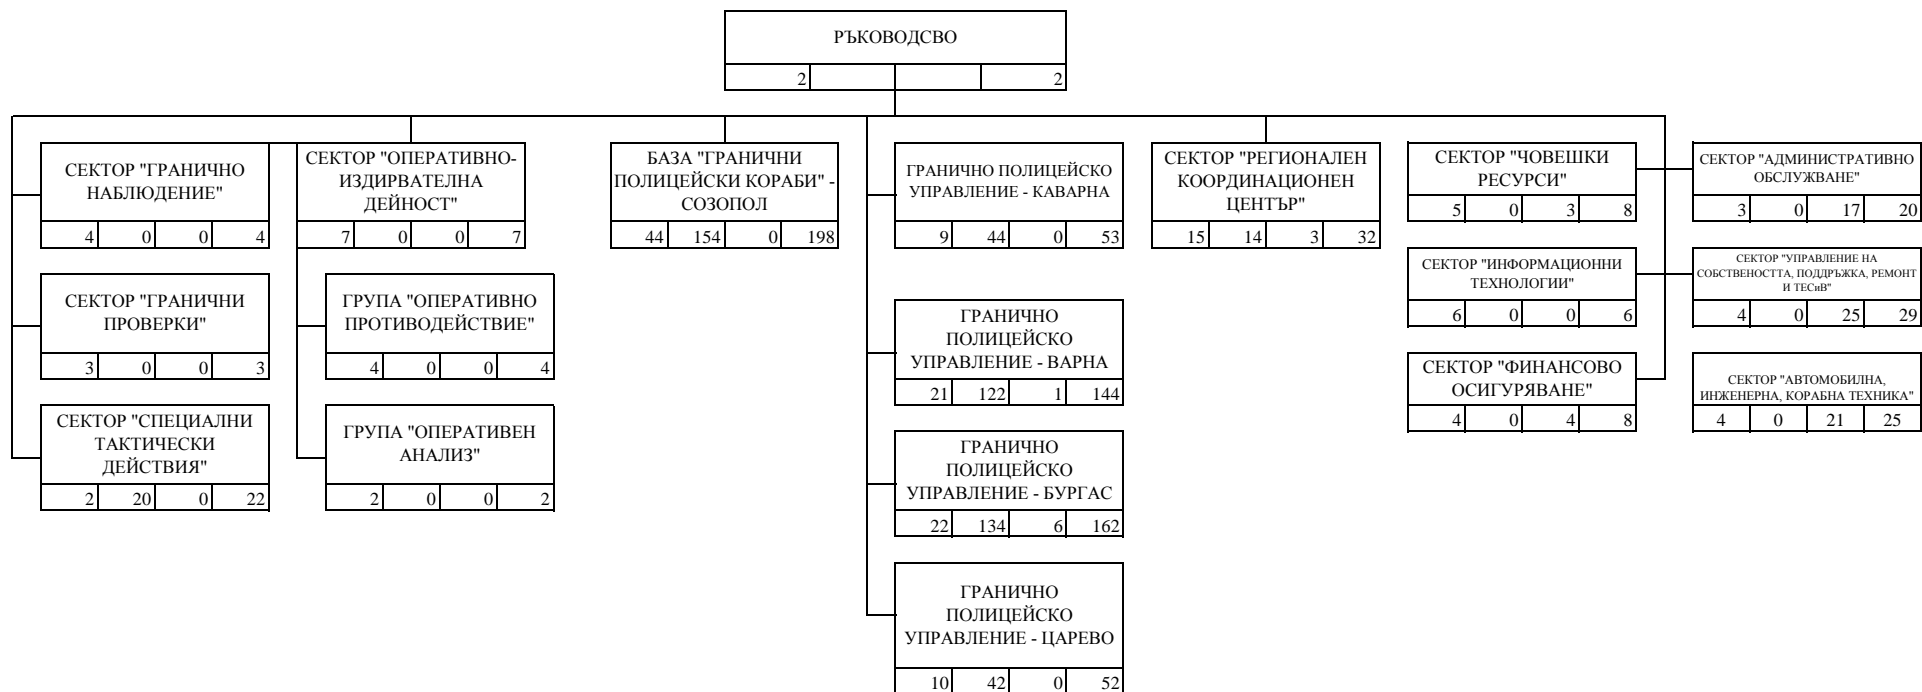

РЕГИОНАЛНА ДИРЕКЦИЯ "ГРАНИЧНА ПОЛИЦИЯ" - БУРГАС

- 1 - наименование на структурата;
- 2 - държавни служители с висше образование;
- 3 - държавни служители със средно образование;
- 4 - лица, работещи по трудово правоотношение;
- 5 - общ брой служители.

1				
2	3	4		5

ВСИЧКО			
165	530	80	775