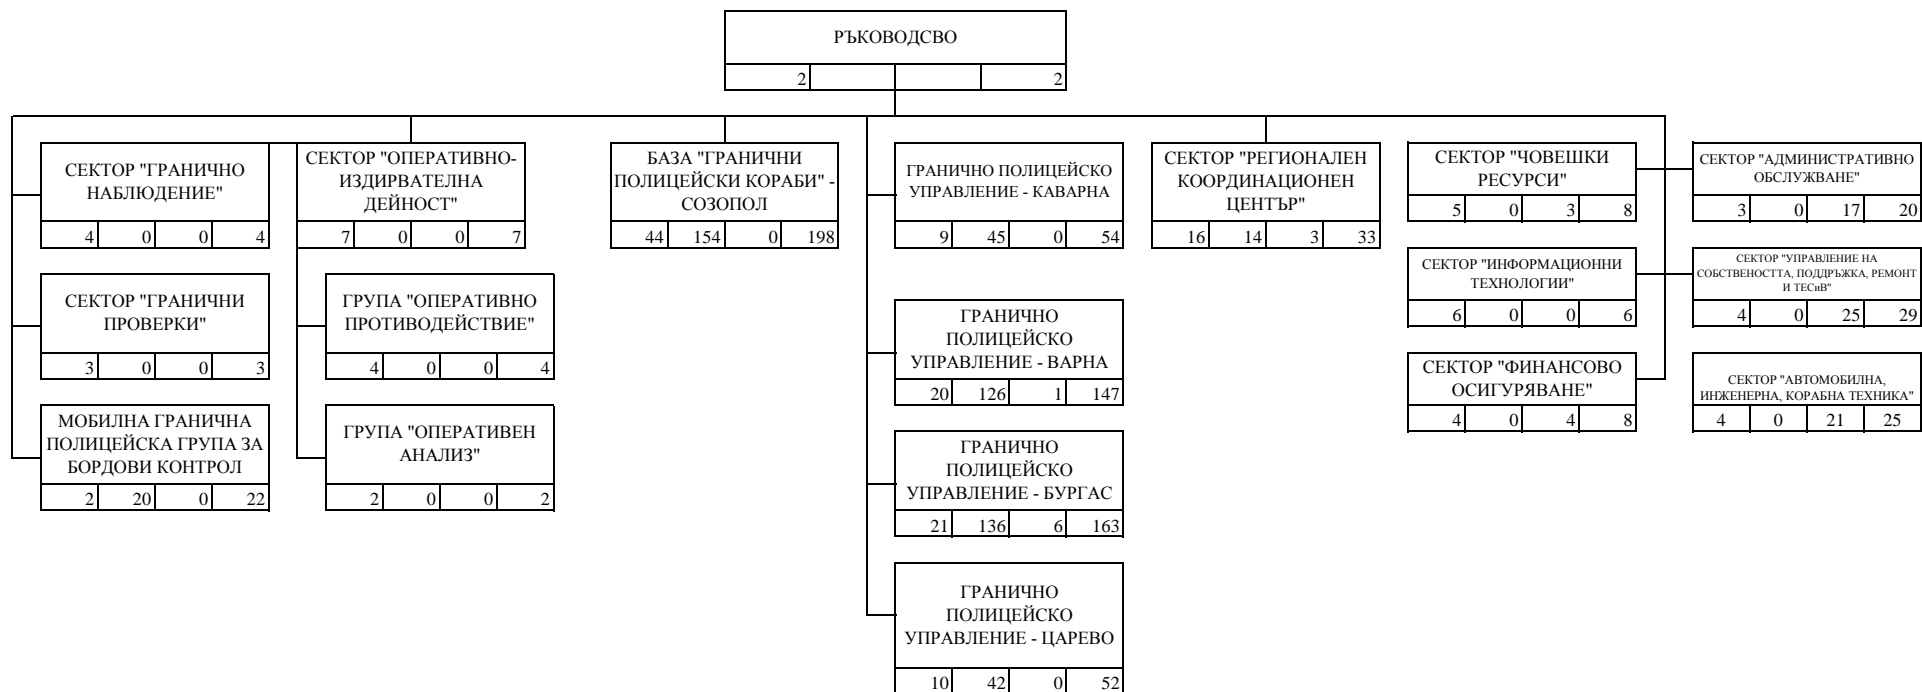

РЕГИОНАЛНА ДИРЕКЦИЯ "ГРАНИЧНА ПОЛИЦИЯ" - БУРГАС

- 1 - наименование на структурата;
- 2 - държавни служители с висше образование;
- 3 - държавни служители със средно образование;
- 4 - лица, работещи по трудово правоотношение;
- 5 - общ брой служители.