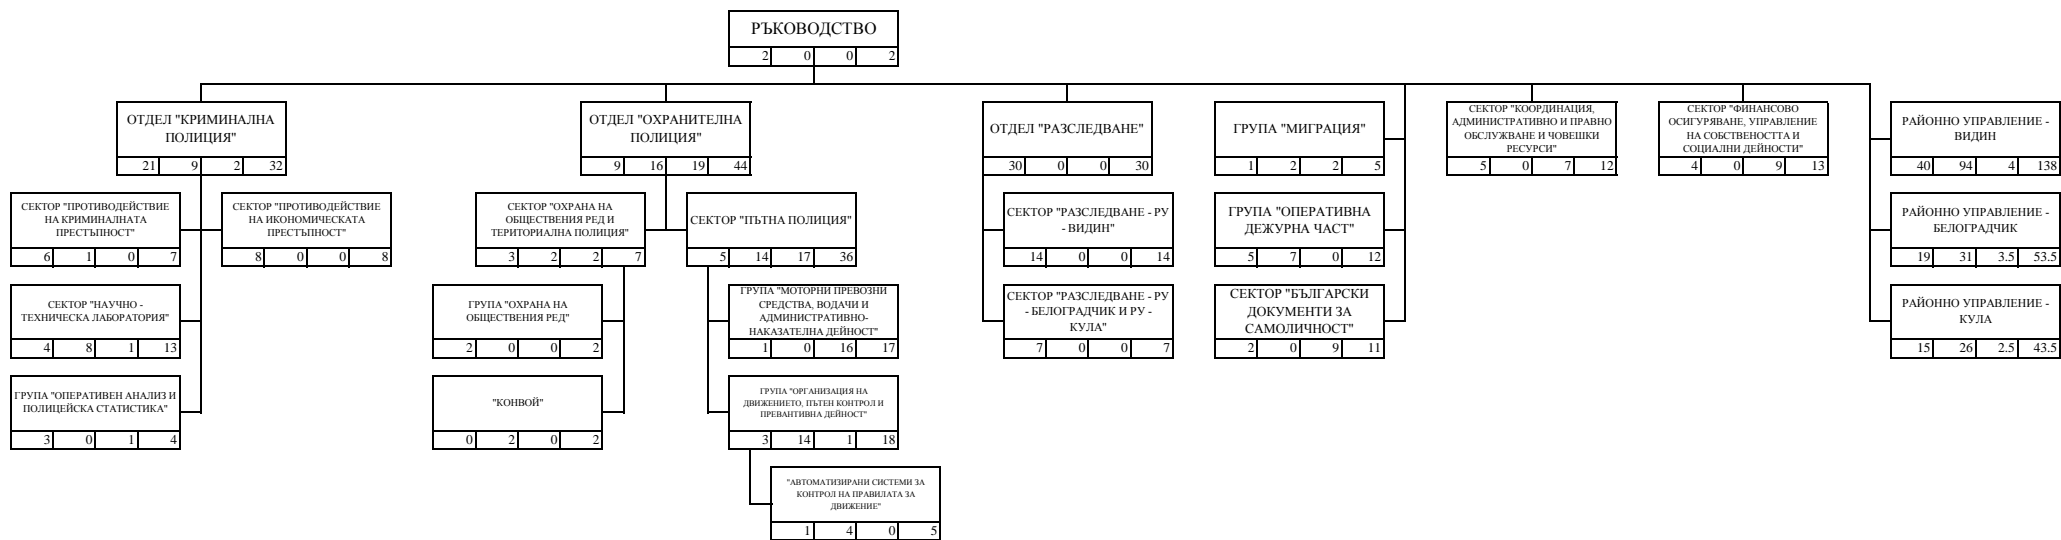

СТРУКТУРНА СХЕМА НА ОБЛАСТНА ДИРЕКЦИЯ НА МВР - ВИДИН

ЩАТ ОД МВР - ВИДИН			
153	185	58	396

ЛЕГЕНДА

1				
2	3	4	5	

- 1 - наименование на структурата;
- 2 - държавни служители с висше образование;
- 3 - държавни служители със средно образование;
- 4 - лица, работещи по трудово правоотношение;
- 5 - общ брой служители.