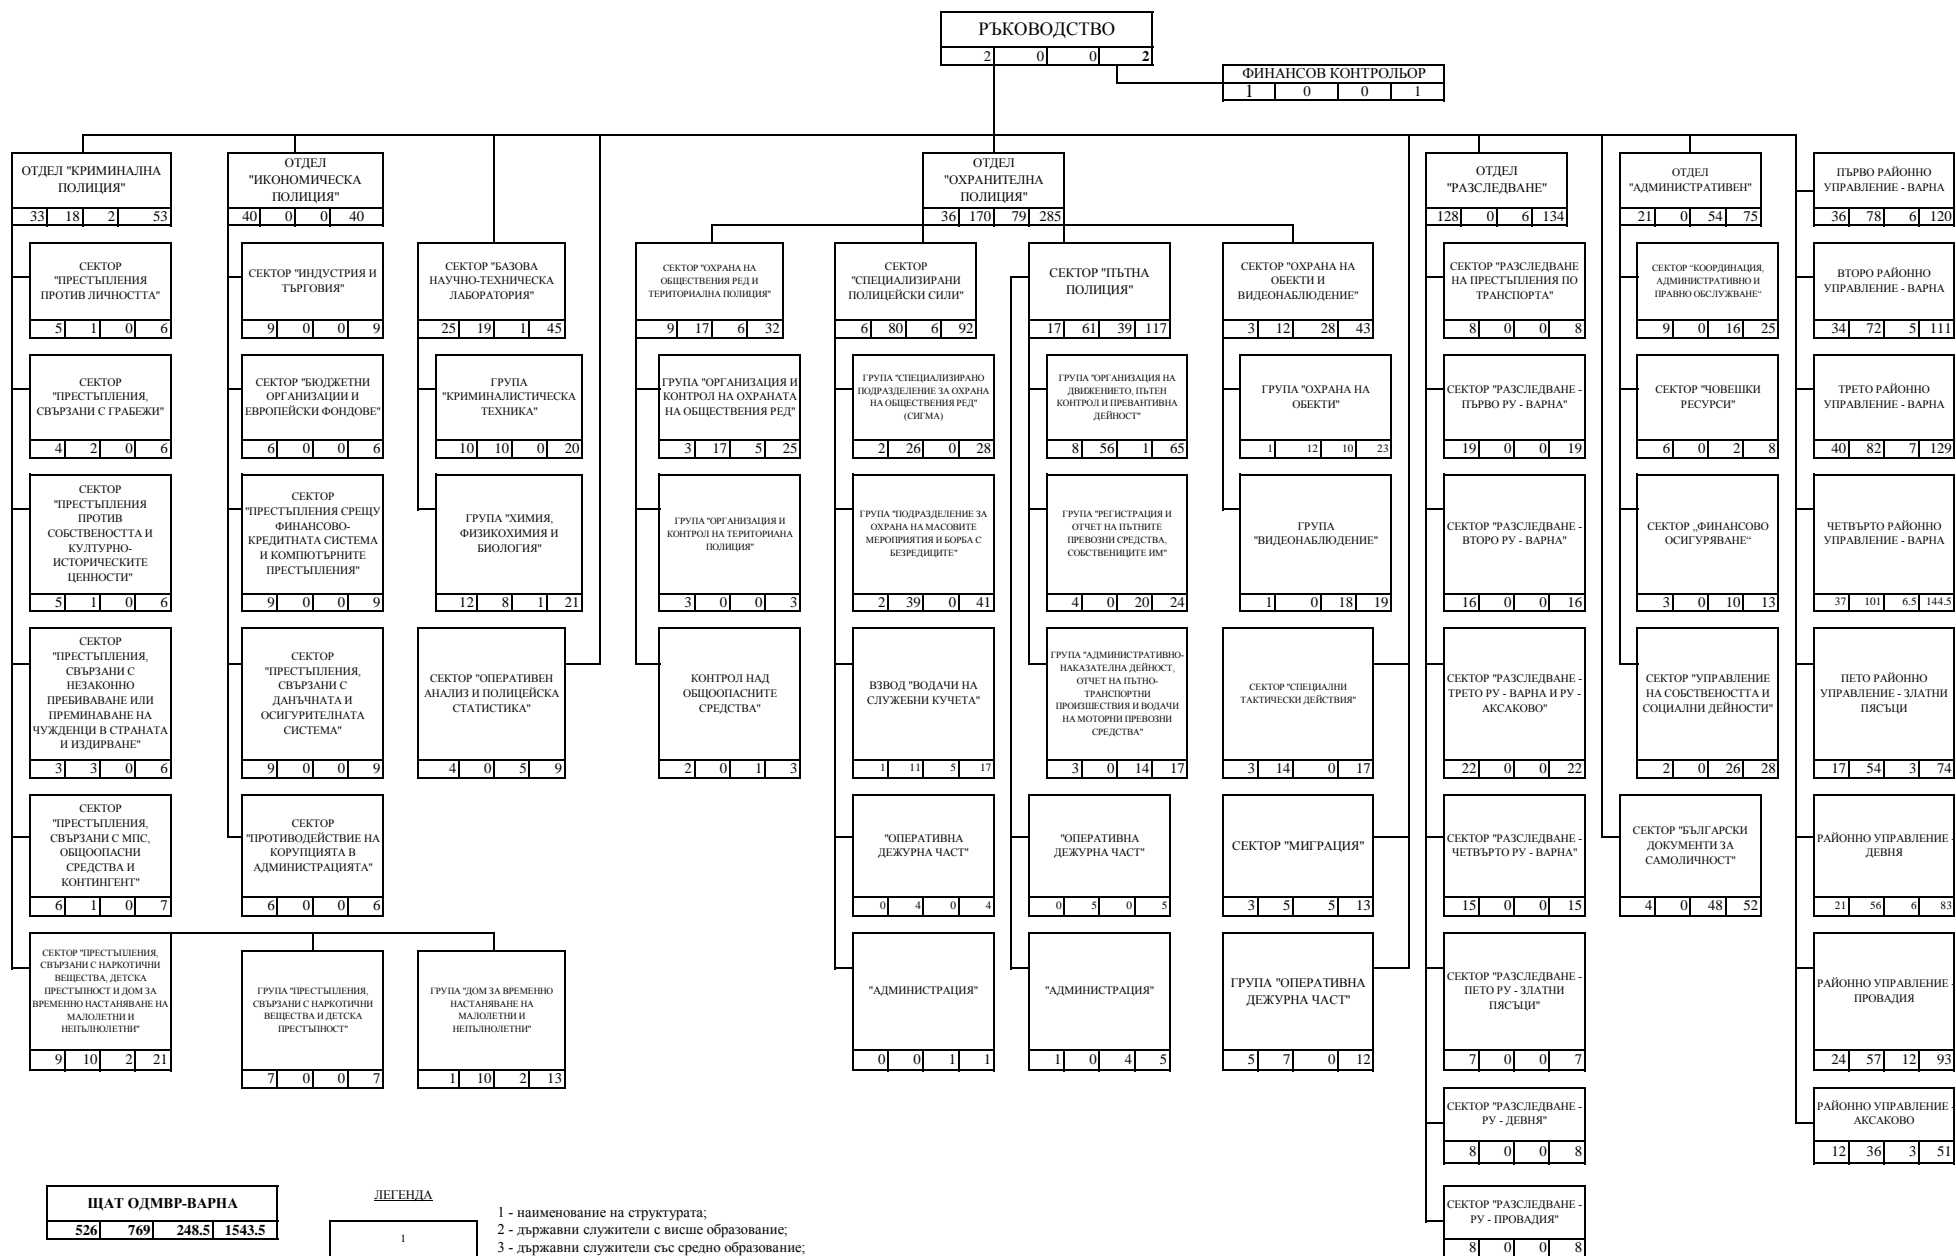

СТРУКТУРНА СХЕМА НА ОДМВР-ВАРНА

ЩАТ ОДМВР-ВАРНА			
526	769	248.5	1543.5

ЛЕГЕНДА

1
2
3
4
5

- 1 - наименование на структурата;
- 2 - държавни служители с висше образование;
- 3 - държавни служители със средно образование;
- 4 - лица, работещи по трудово правоотношение;
- 5 - общ брой служители.