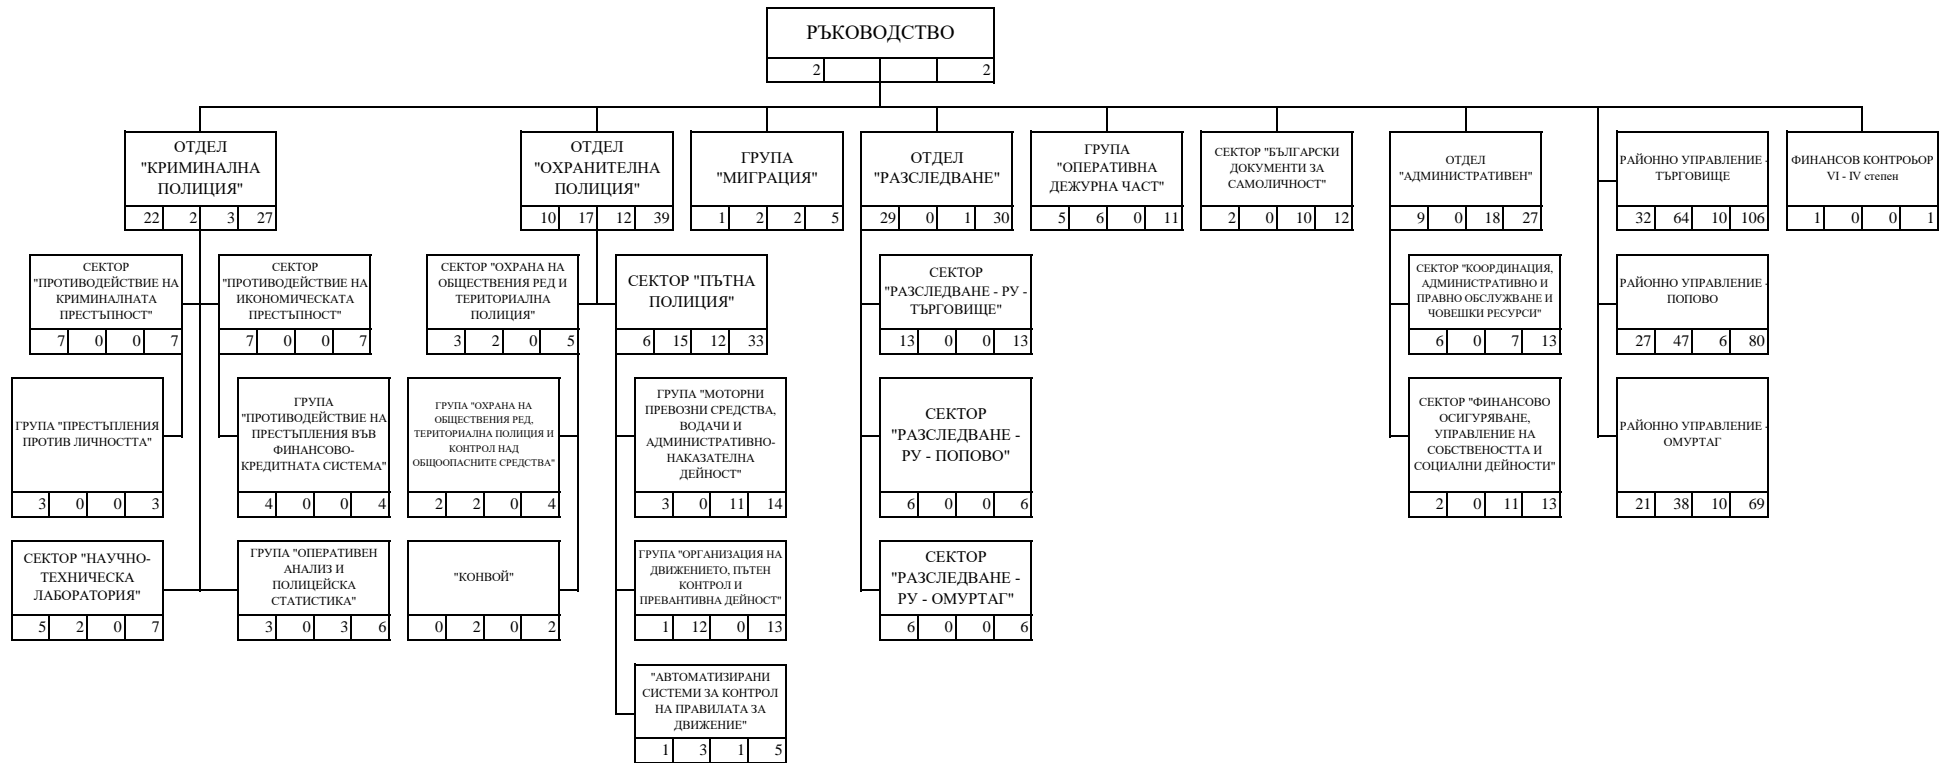

СТРУКТУРНА СХЕМА НА ОБЛАСТНА ДИРЕКЦИЯ НА МВР - ТЪРГОВИЩЕ

ЛЕГЕНДА

- 1 - наименование на структурата;
- 2 - държавни служители с висше образование;
- 3 - държавни служители със средно образование;
- 4 - лица, работещи по трудово правоотношение;
- 5 - общ брой служители.

1				
2	3	4	5	

Всичко в ОДМВР:				
161	176	72	409	