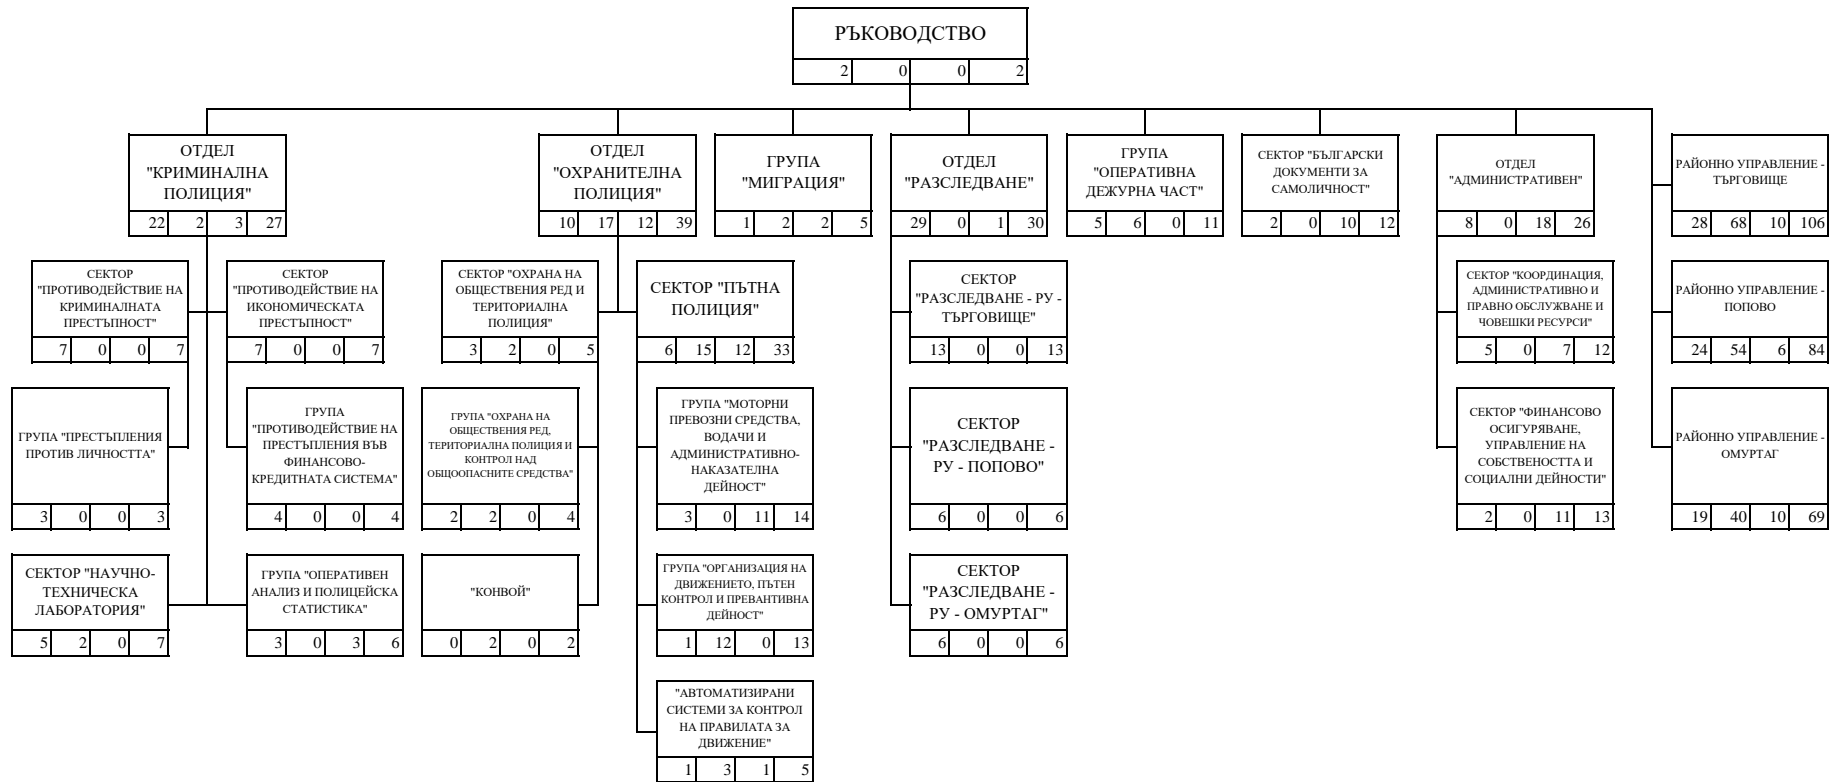

СТРУКТУРНА СХЕМА НА ОБЛАСТНА ДИРЕКЦИЯ НА МВР - ТЪРГОВИЦЕ

ЛЕГЕНДА

- 1 - наименование на структурата;
- 2 - държавни служители с висше образование;
- 3 - държавни служители със средно образование;
- 4 - лица, работещи по трудово правоотношение;
- 5 - общ брой служители.

<b>Всичко в ОДМВР:</b>			
150	189	72	411

1			
2	3	4	5