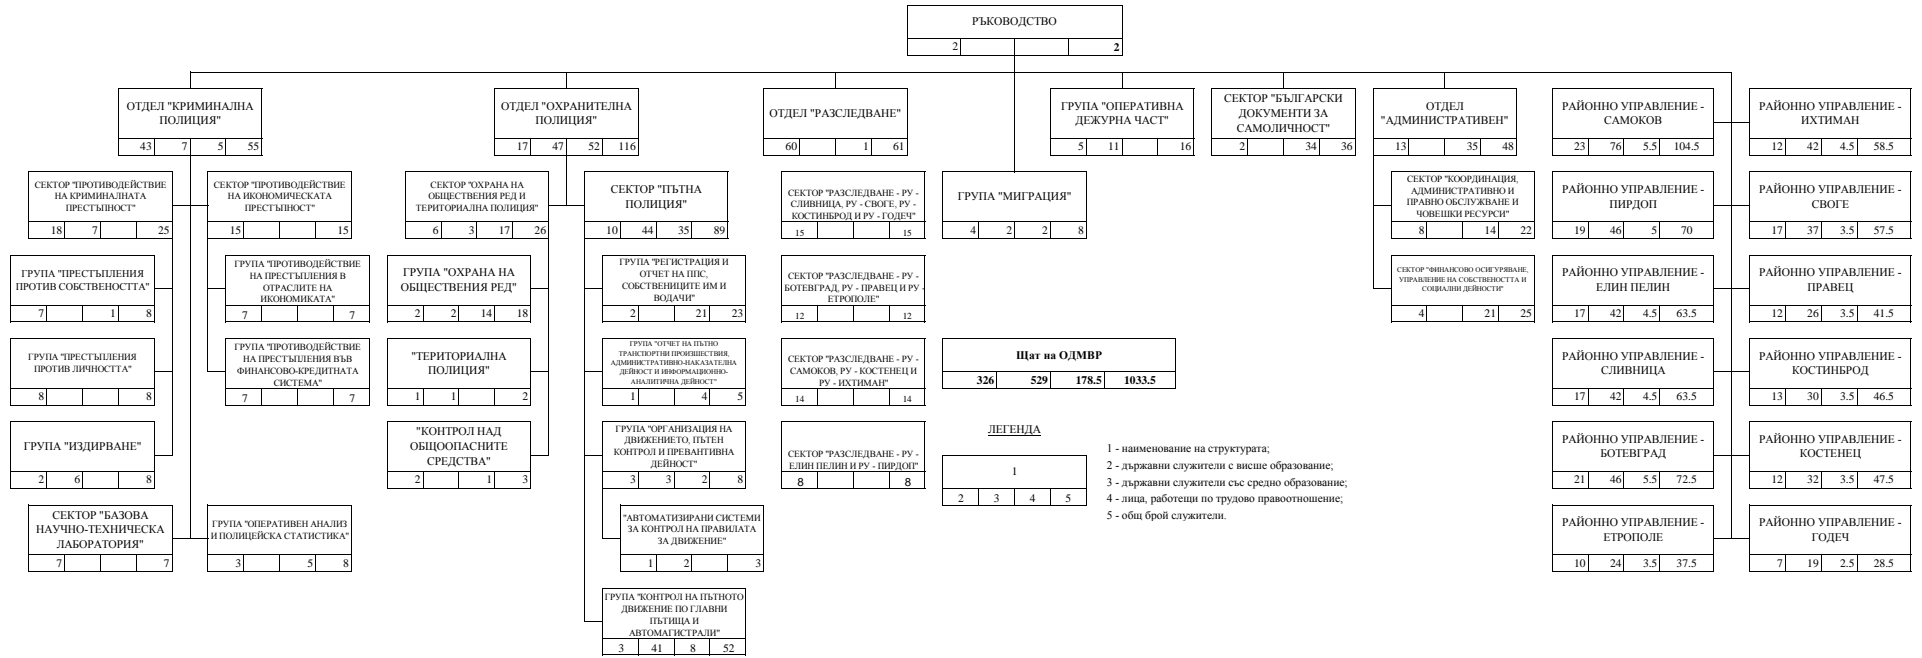

СТРУКТУРНА СХЕМА НА ОДМВР - СОФИЯ