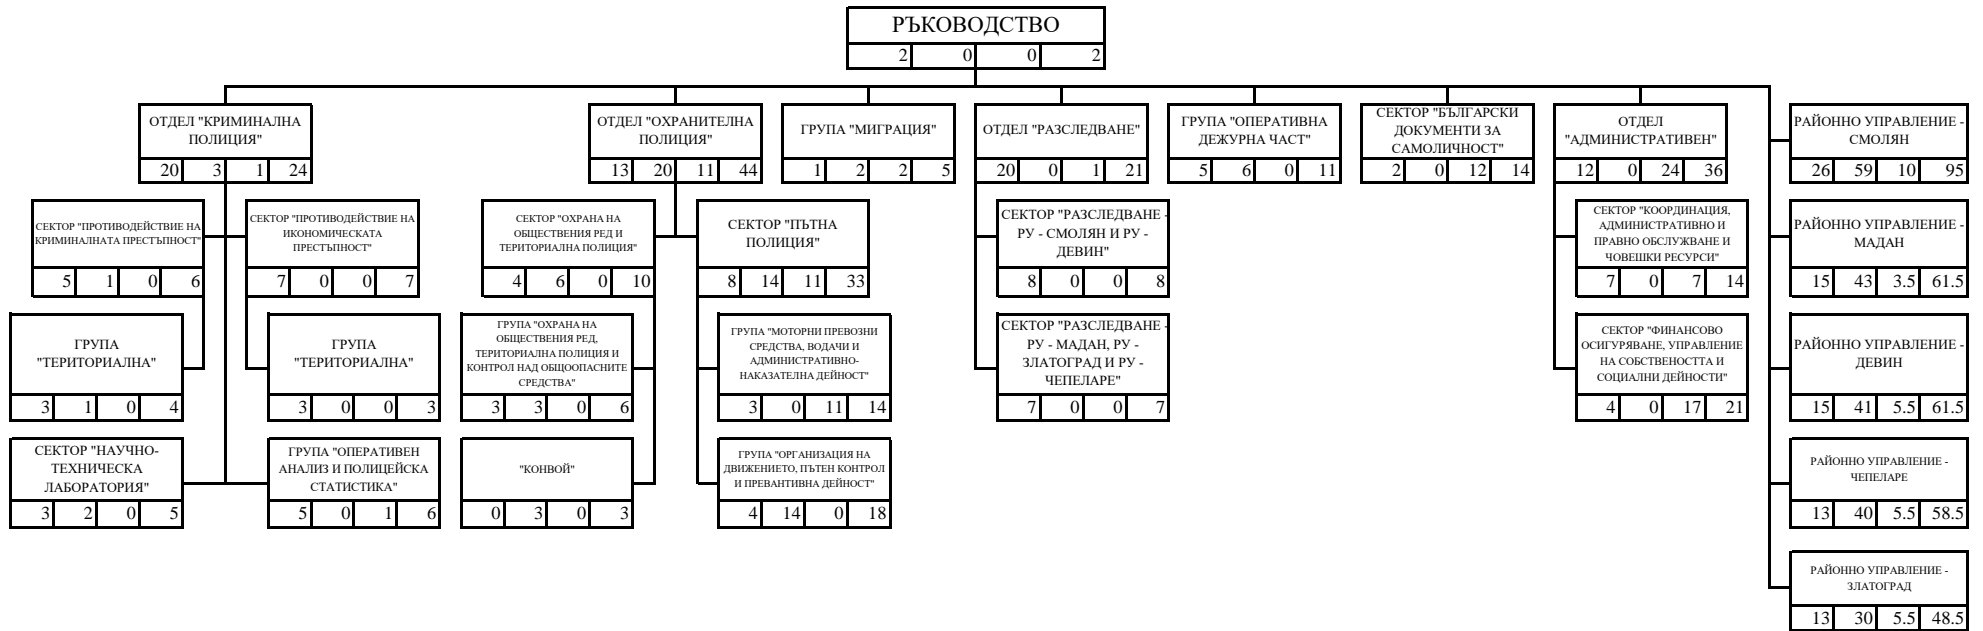

СТРУКТУРНА СХЕМА НА ОБЛАСТНА ДИРЕКЦИЯ НА МВР - СМОЛЯН

Всичко в ОДМВР:			
157	244	81	482

ЛЕГЕНДА

1
2
3
4
5

- 1 - наименование на структурата;
- 2 - държавни служители с висше образование;
- 3 - държавни служители със средно образование;
- 4 - лица, работещи по трудово правоотношение;
- 5 - общ брой служители.