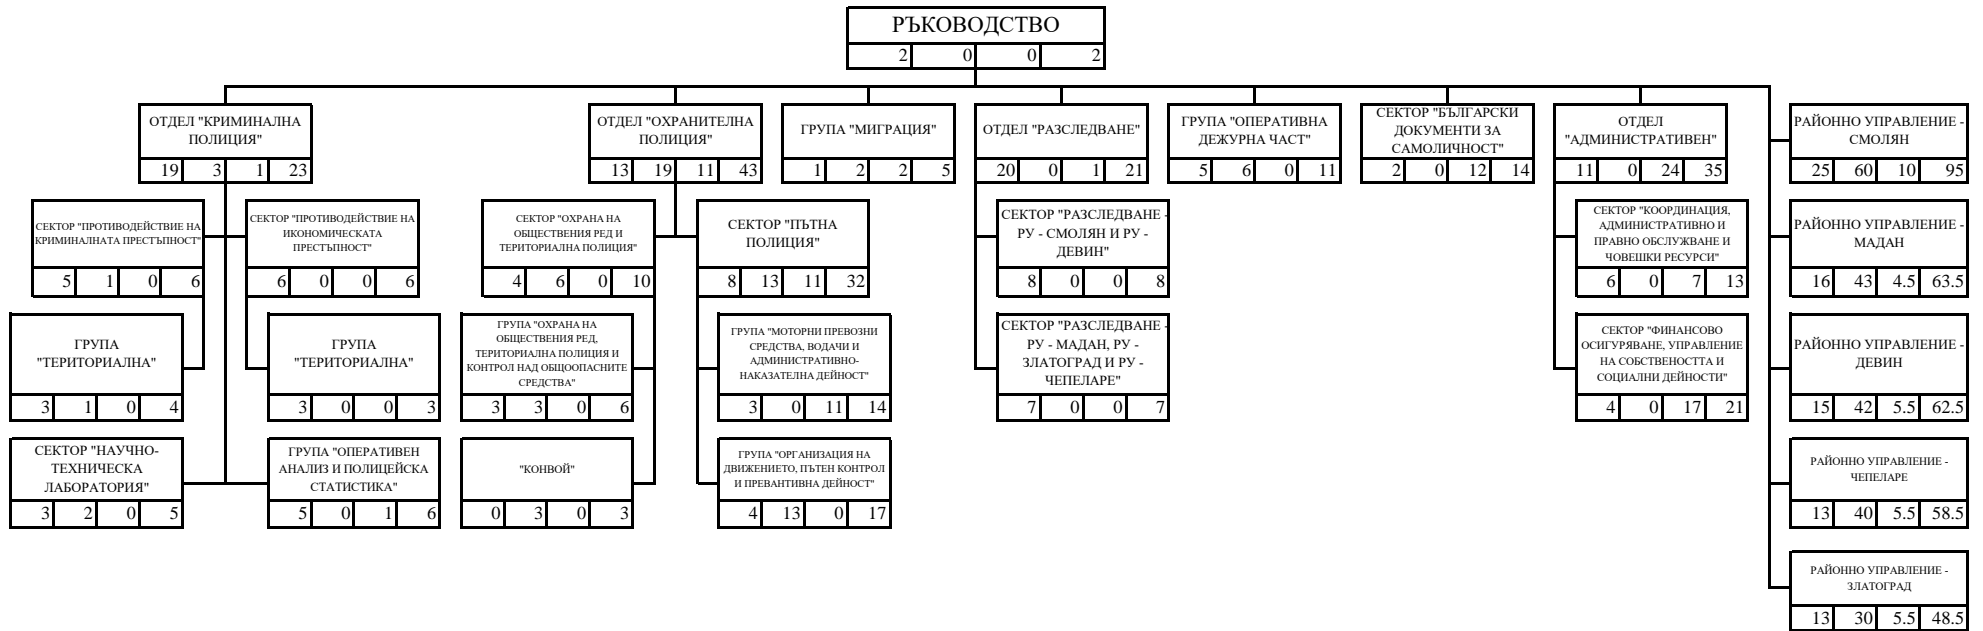

СТРУКТУРНА СХЕМА НА ОБЛАСТНА ДИРЕКЦИЯ НА МВР - СМОЛЯН

ЛЕГЕНДА

- 1 - наименование на структурата;
- 2 - държавни служители с висше образование;
- 3 - държавни служители със средно образование;
- 4 - лица, работещи по трудово правоотношение;
- 5 - общ брой служители.

1
2 3 4 5

Всичко в ОДМВР:			
155	245	82	482