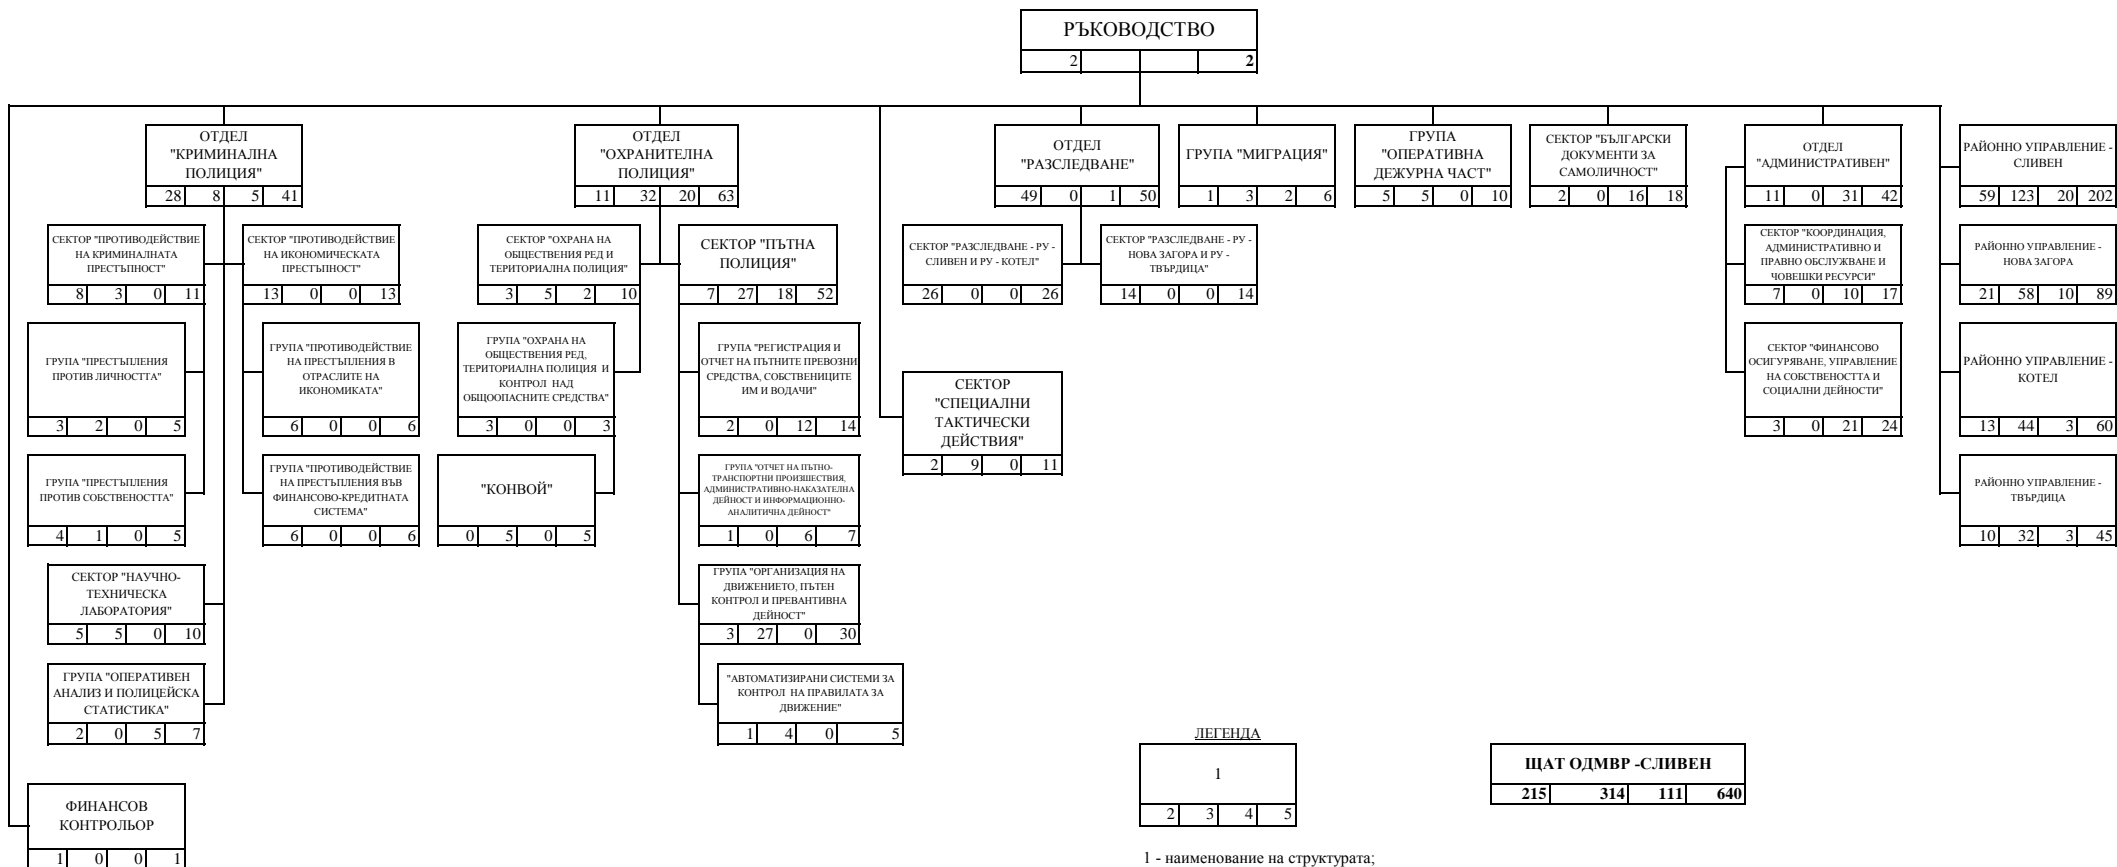

СТРУКТУРНА СХЕМА НА ОДМВР - СЛИВЕН

- 1 - наименование на структурата;
- 2 - държавни служители с висше образование;
- 3 - държавни служители със средно образование;
- 4 - лица, работещи по трудово правоотношение;
- 5 - общ брой служители.