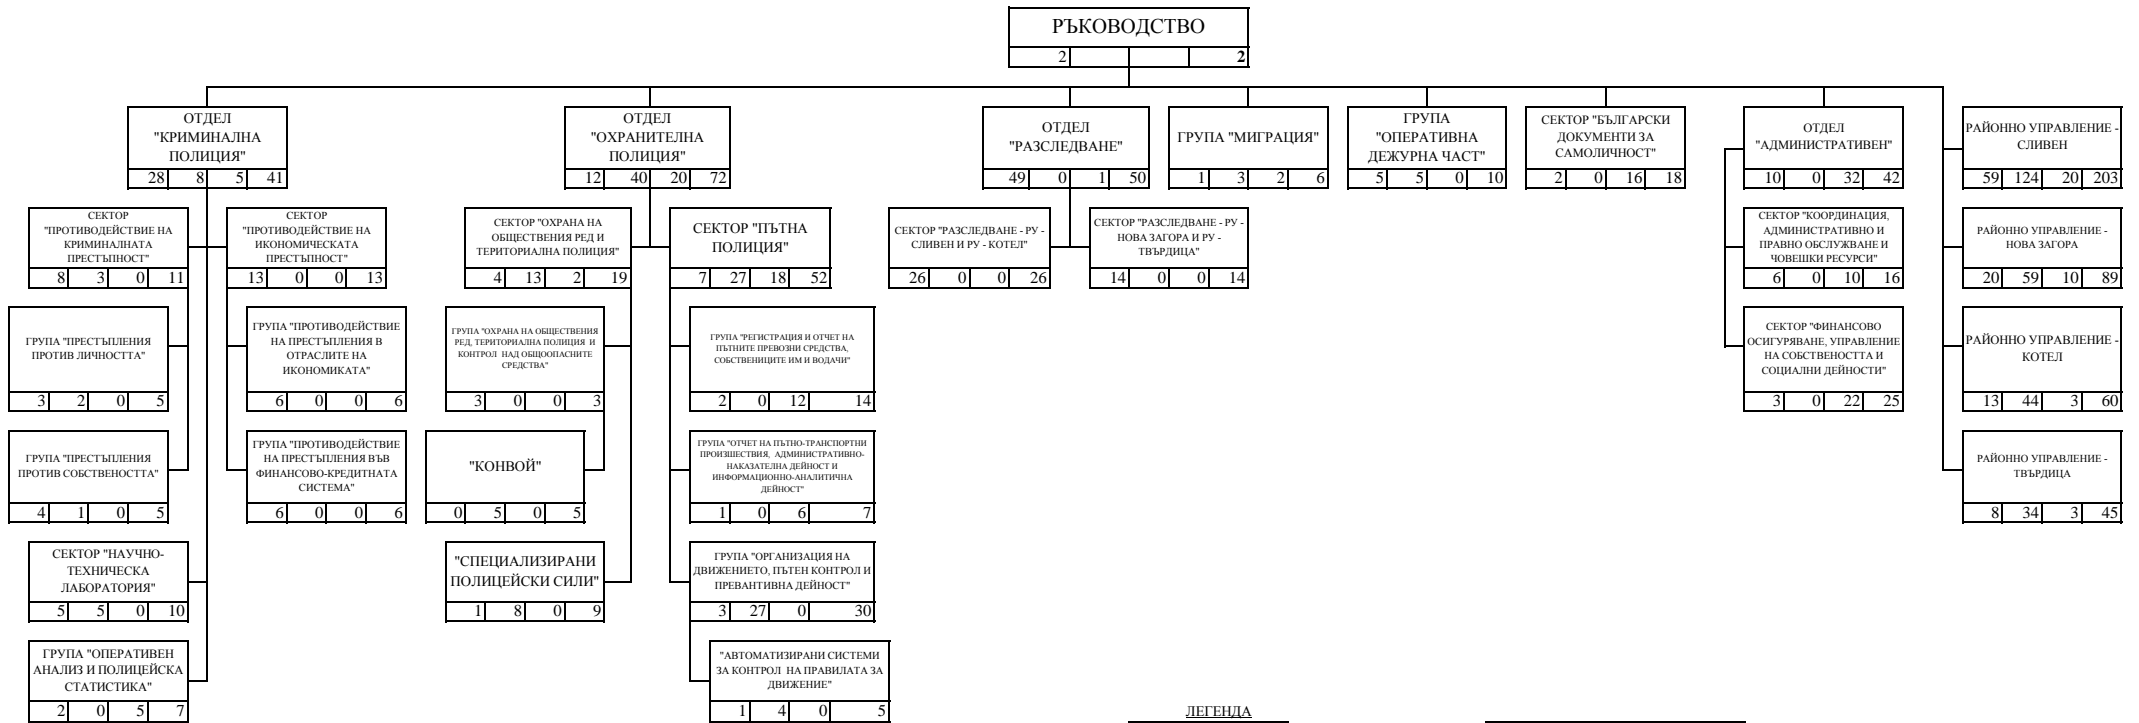

СТРУКТУРНА СХЕМА НА ОДМВР - СЛИВЕН

ЛЕГЕНДА

1
2 3 4 5

- 1 - наименование на структурата;
- 2 - държавни служители с висше образование;
- 3 - държавни служители със средно образование;
- 4 - лица, работещи по трудово правоотношение;
- 5 - общ брой служители.

ЩАТ ОДМВР - СЛИВЕН			
209	317	112	638