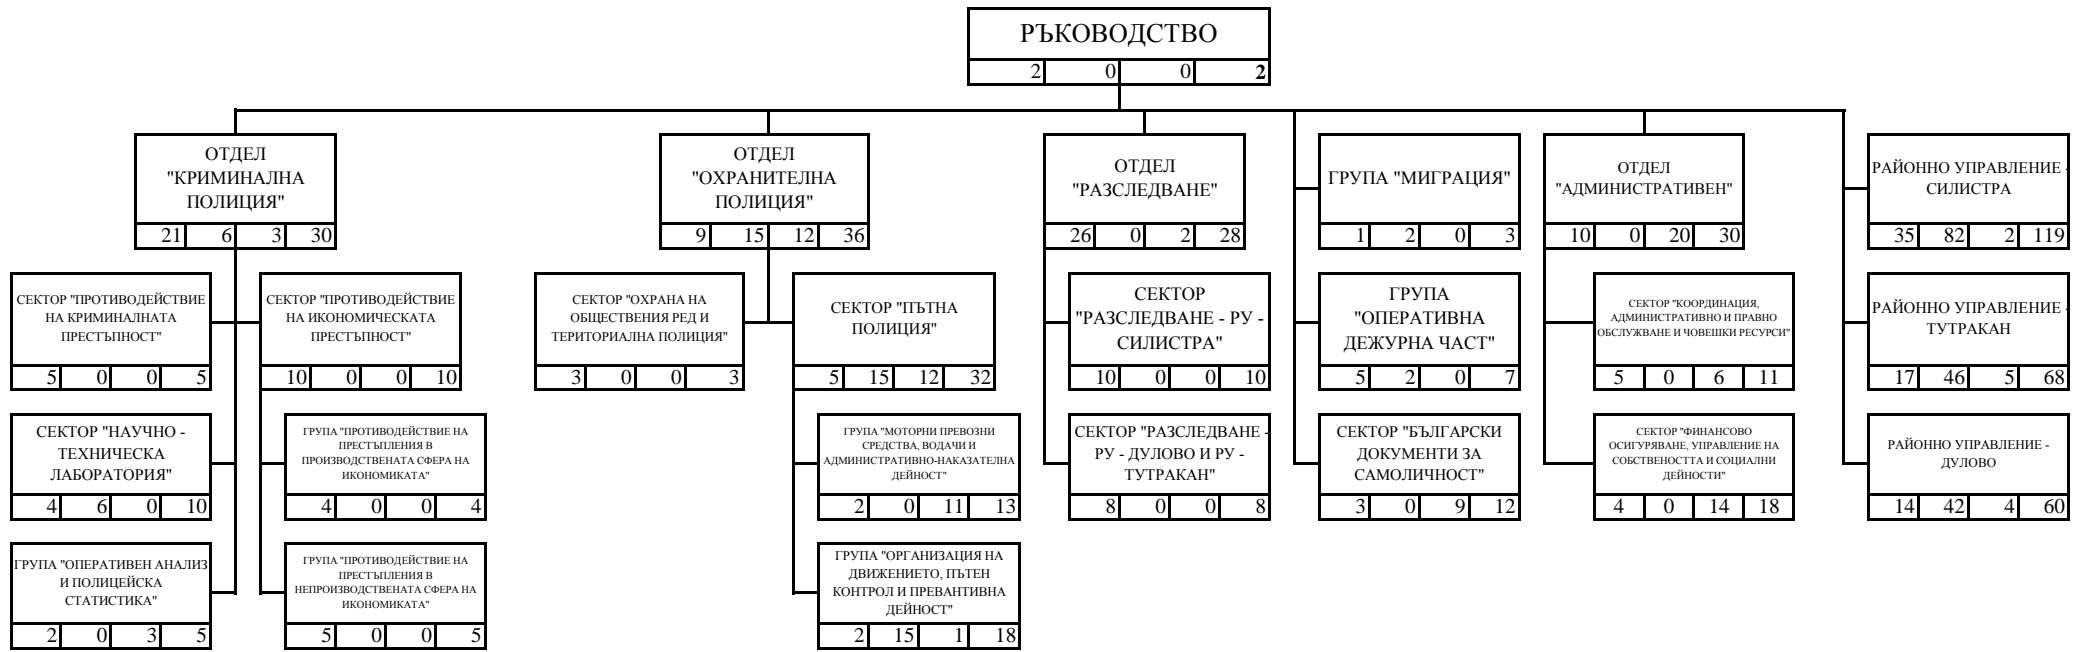

СТРУКТУРНА СХЕМА НА ОДМВР - СИЛИСТРА

ЩАТ ОДМВР - СИЛИСТРА			
143	195	57	395

ЛЕГЕНДА

1	2	3	4	5
---	---	---	---	---

- 1 - наименование на структурата;
- 2 - държавни служители с висше образование;
- 3 - държавни служители със средно образование;
- 4 - лица, работещи по трудово правоотношение;
- 5 - общ брой служители.