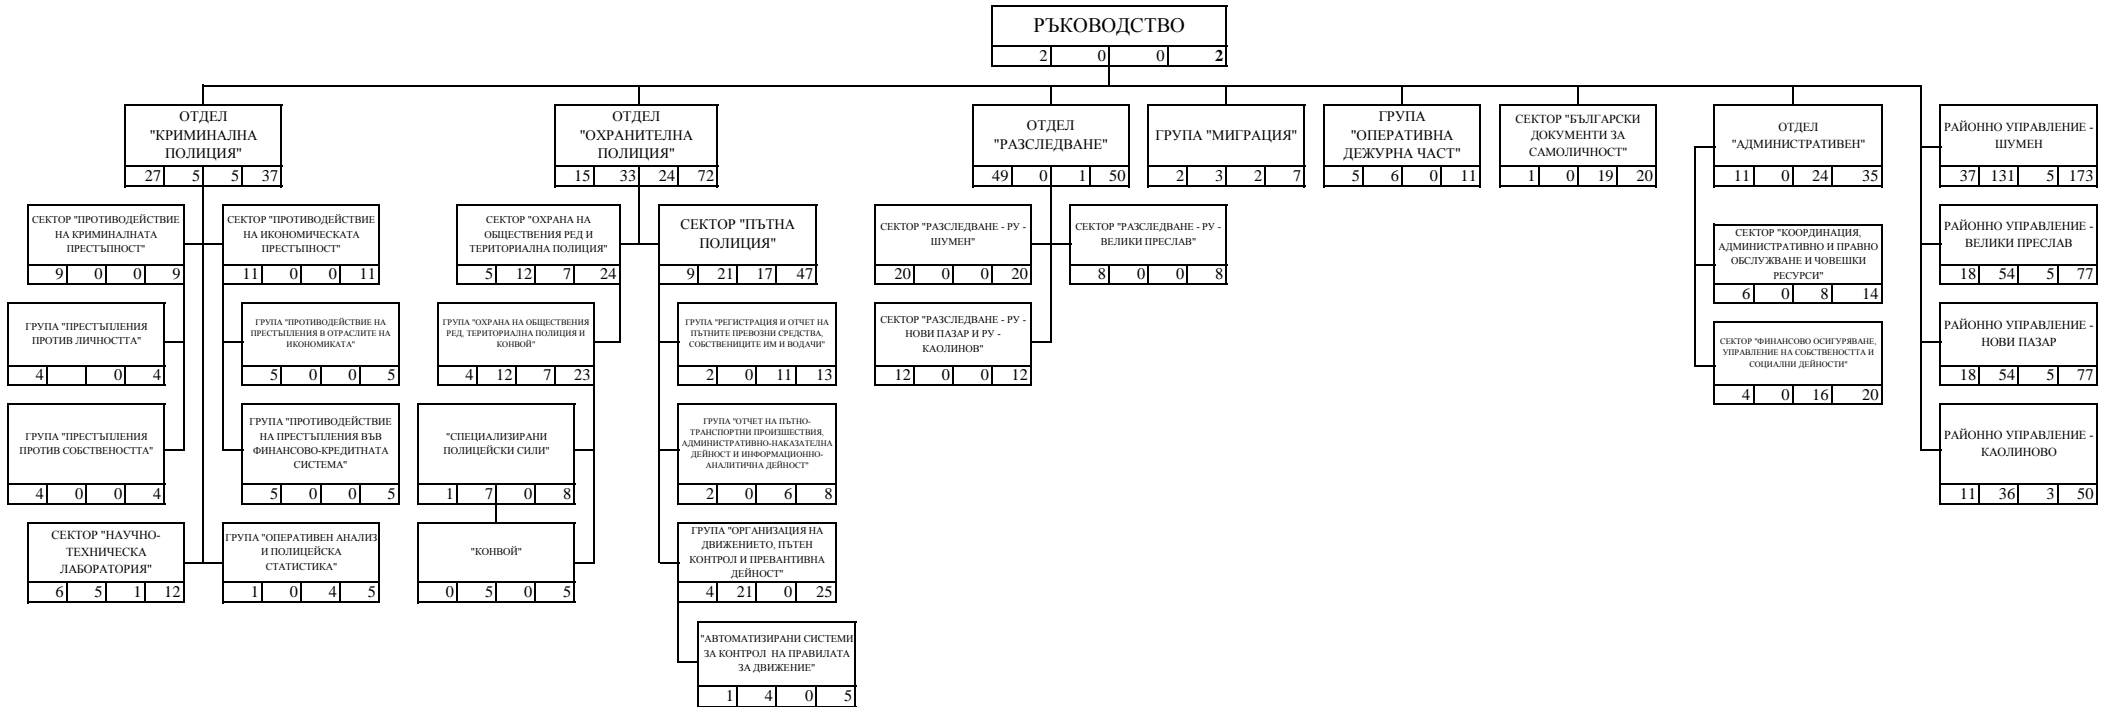

СТРУКТУРНА СХЕМА НА ОДМВР - ШУМЕН

ЩАТ ОДМВР-ШУМЕН				
197	322	93	612	

ЛЕГЕНДА

1				
2	3	4	5	

- 1 - наименование на структурата;
- 2 - държавни служители с висше образование;
- 3 - държавни служители със средно образование;
- 4 - лица, работещи по трудово правоотношение;
- 5 - общ брой служители.