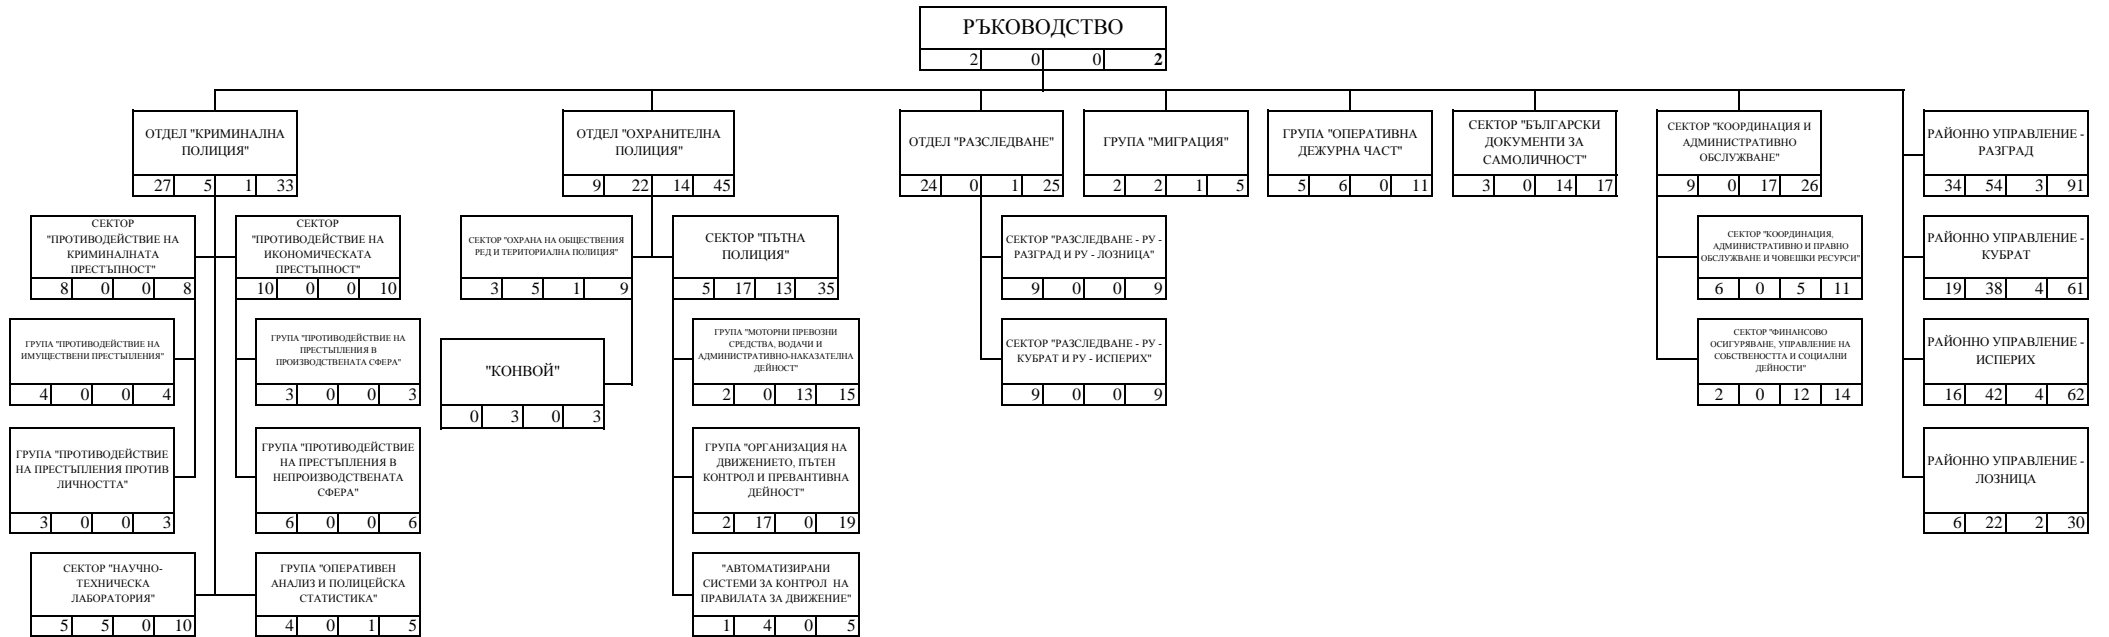

СТРУКТУРНА СХЕМА НА ОДМВР - РАЗГРАД

ЩАТ на ОДМВР - РАЗГРАД			
156	191	61	408

ЛЕГЕНДА

1			
2	3	4	5

- 1 - наименование на структурата;
- 2 - държавни служители с висше образование;
- 3 - държавни служители със средно образование;
- 4 - лица, работещи по трудово правоотношение;
- 5 - общ брой служители.