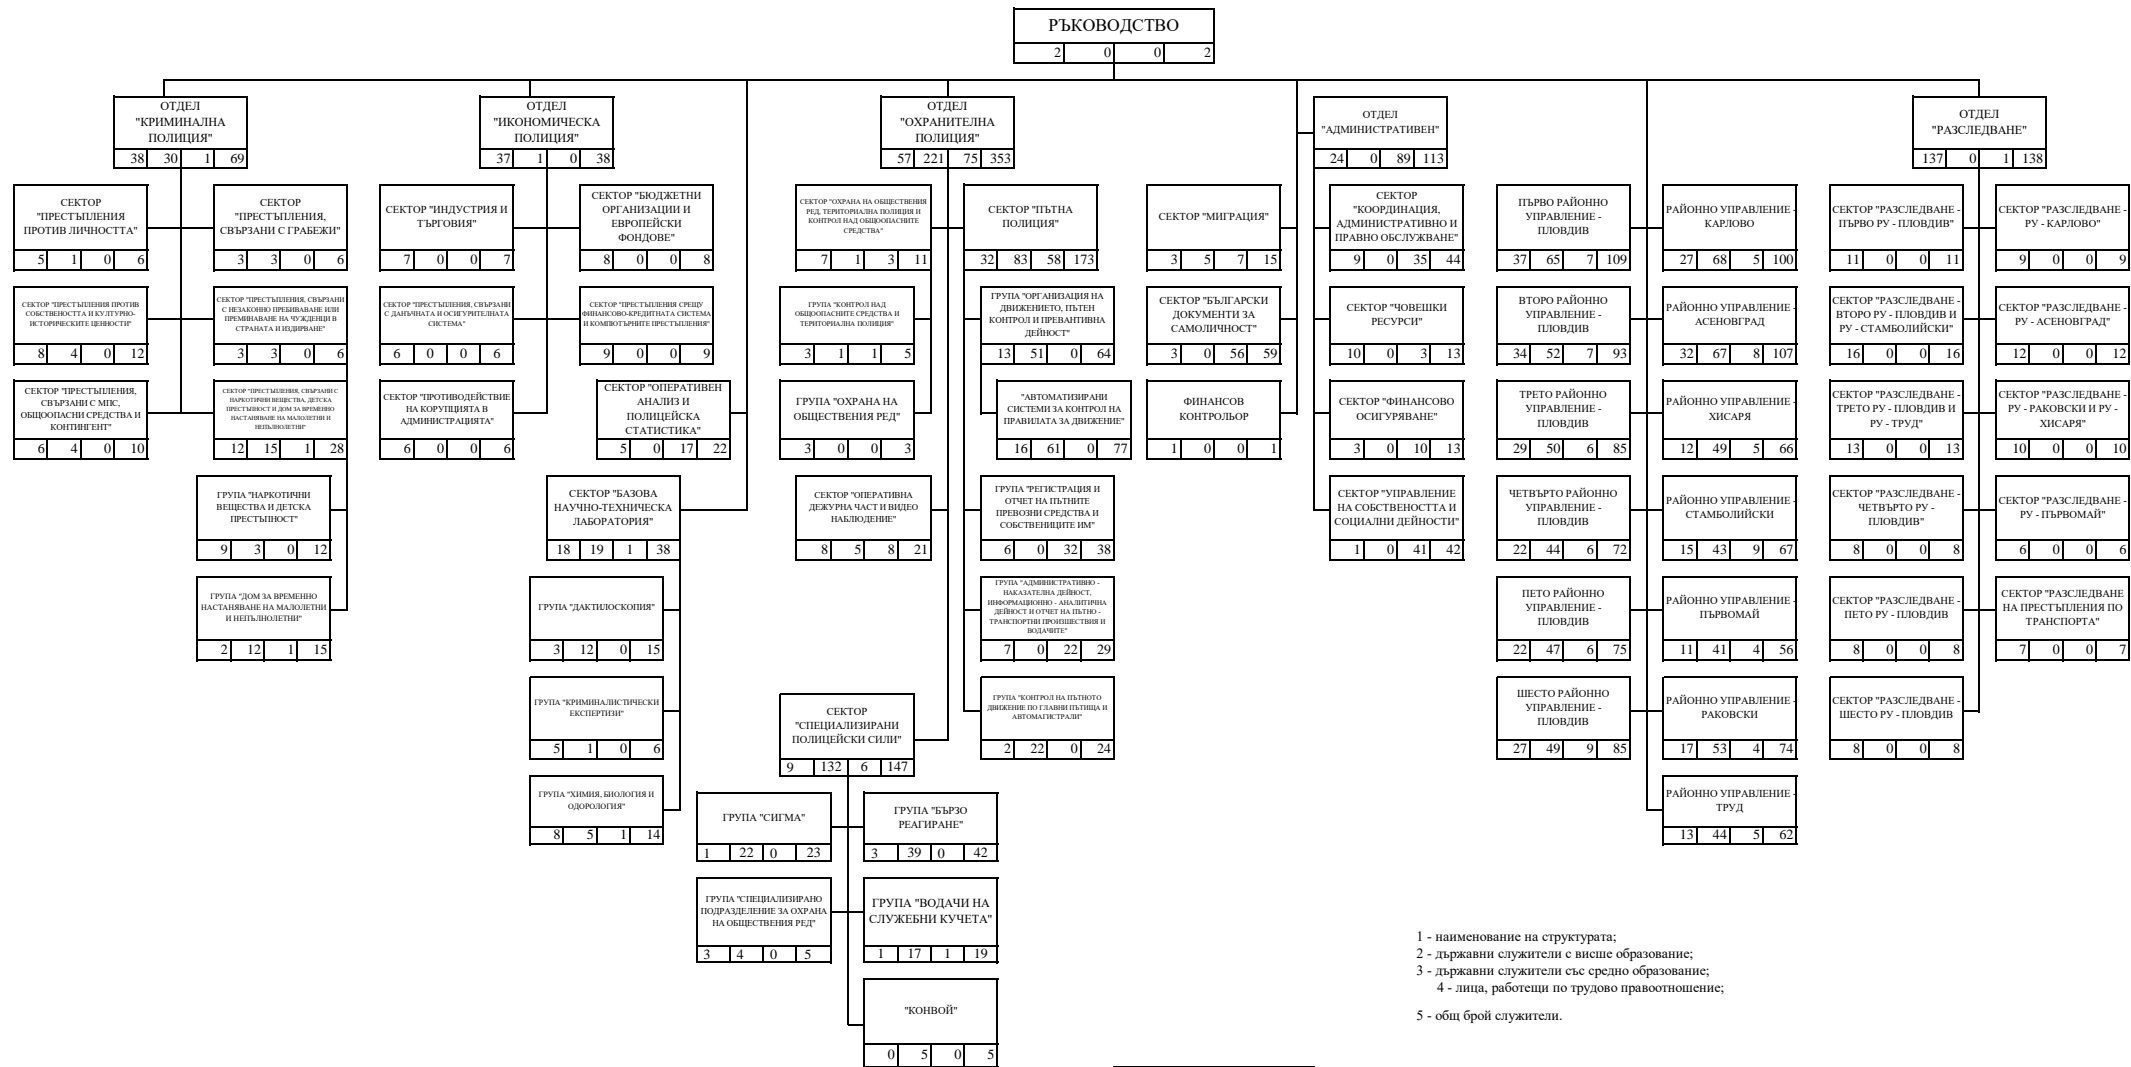

СТРУКТУРНА СХЕМА НА ОДМВР - ПЛОВДИВ

- 1 - наименование на структурата;
- 2 - държавни служители с висше образование;
- 3 - държавни служители със средно образование;
- 4 - лица, работещи по трудово правоотношение;
- 5 - общ брой служители.

Всичко в ОДМВР:			
623	948	328	1899