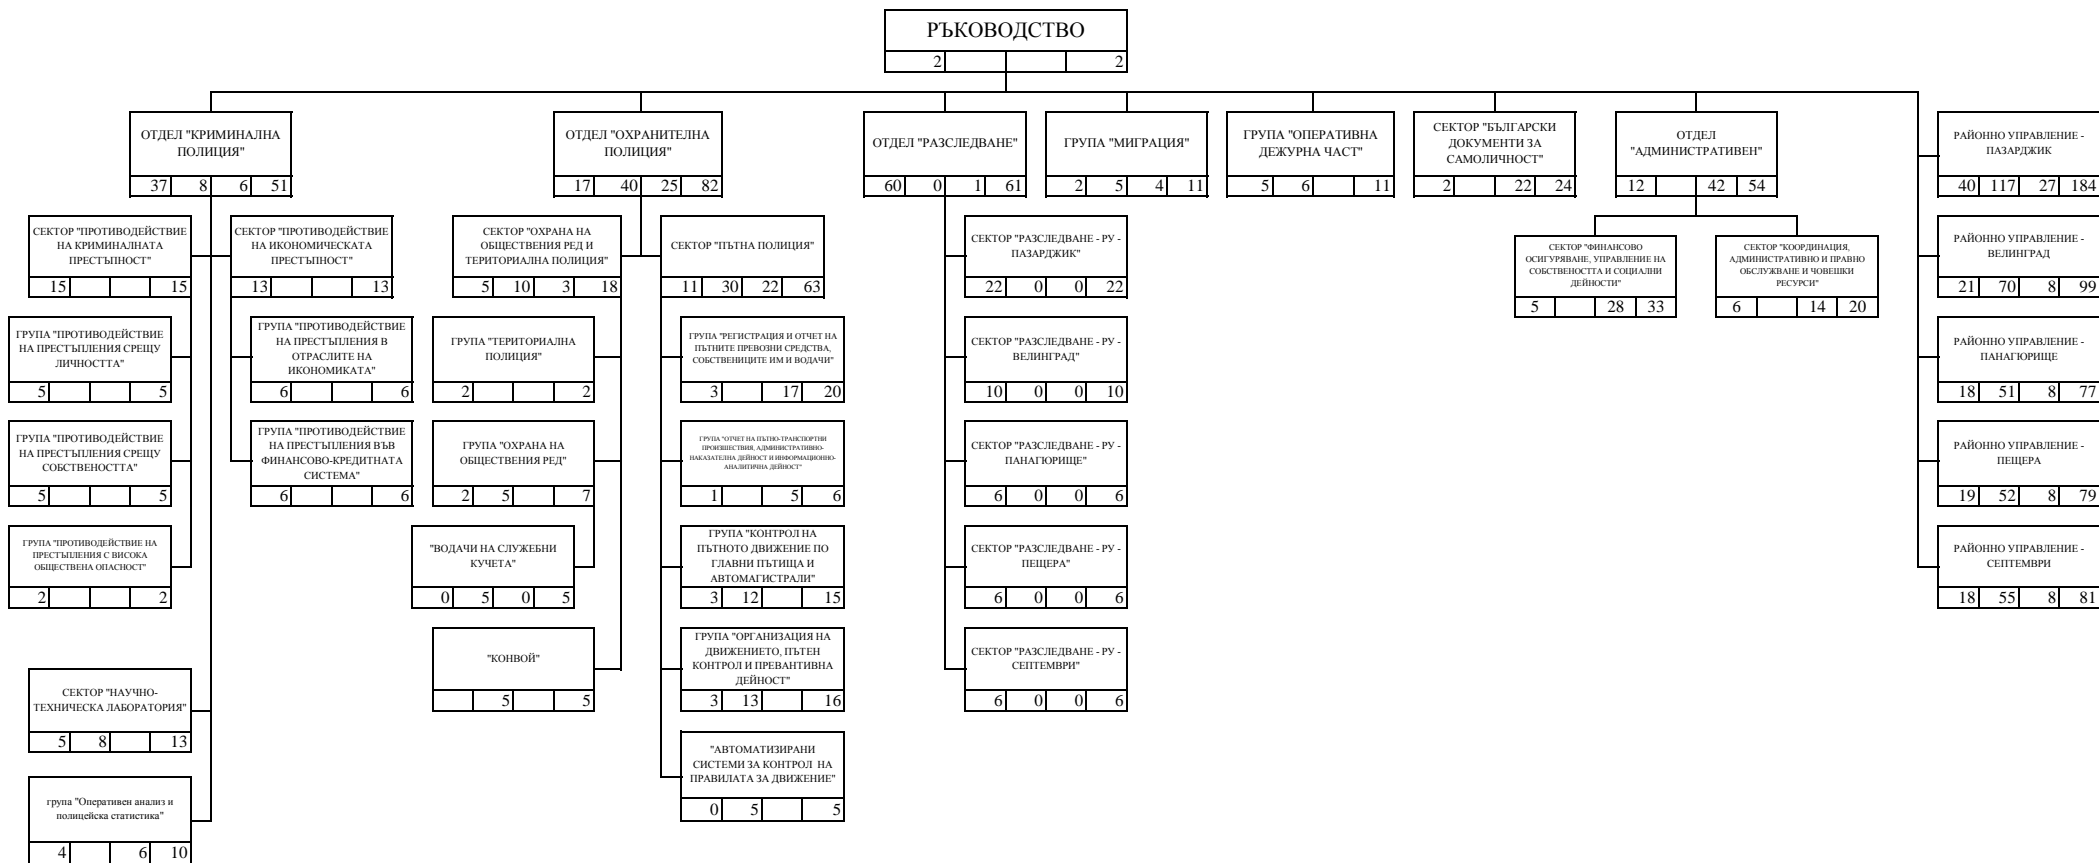

СТРУКТУРНА СХЕМА НА ОДМВР - ПАЗАРДЖИК

ЩАТ ОДМВР - ПАЗАРДЖИК				
253	404	159	816	

ЛЕГЕНДА				
1				
2	3	4	5	

- 1 - наименование на структурата;
- 2 - държавни служители с висше образование;
- 3 - държавни служители със средно образование;
- 4 - лица, работещи по трудово правоотношение;
- 5 - общ брой служители.